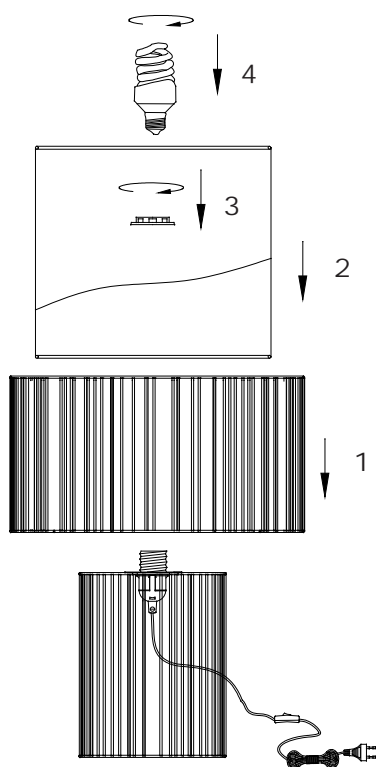

Продажа дизайнерской мебели,
светильников и бра
по всей России
OFF

8 (800) 500-70-36
hello@barcelonadesign.ru
www.barcelonadesign.ru

ref. 29307 - WHITE / BLANCO
ref. 29311 - BLACK / NEGRO

ref. 29308 - WHITE / BLANCO
ref. 29312 - BLACK / NEGRO

· Conexión tipo Z: no se puede sustituir el cable de conexión sin destruir la luminaria · Τύπος de conexió Z: no es pot substituir el cable de conexió sense destruir la lluminaria · Type Z connection: connection cable can not be replaced without breaking the lighting fitting down · Connexion type Z: on ne peut remplacer le câble de connexion sans détruire le luminaire · Ligação de tipo Z: o cabo de ligação não pode ser substituído sem destruir a luminária · Anschluß Typ Z: Austausch des Verbindungskabels kann ohne Beschädigung der Beleuchtung nicht durchgeführt werden · Aansluiting Z type: de aansluitkabel kan niet vervangen worden zonder de verlichting kapot te maken · Connessione tipo Z: non si può sostituire il cavo senza distrurre l' illuminaria · Σύνδεση τύπου Z: δεν μπορεί να αντικατασταθεί το καλώδιο σύνδεσης χωρίς να σπάσει το φωτιστικό · Соединение типа Z: нельзя заменить соединительный шнур, не разрушив при этом осветительный прибор · Spoj typu Z: nelze nahradit spojovací kabel bez poškození osvětlení · Свързване тип Z: свързващият кабел не може да се подмени, без да се повреди осветителното тяло · Połączenie typu Z: nie można zastąpić kabla połączenia bez zniszczenia oświetlenia

LIGHT SOURCE - FUENTE DE LUZ

1 x E27 100W no incl

TECHNICAL FEATURES - CARACTERÍSTICAS TÉCNICAS

LOREFAR, SL • Dinámica, nº1 • Polígono Industrial Santa Rita
08755 Castellbisbal • Barcelona • Spain
NACIONAL: Tel. 902 165 166 • EXPORT: Tel. +34 937 723 965
faro@lorefar.com • www.faro.es