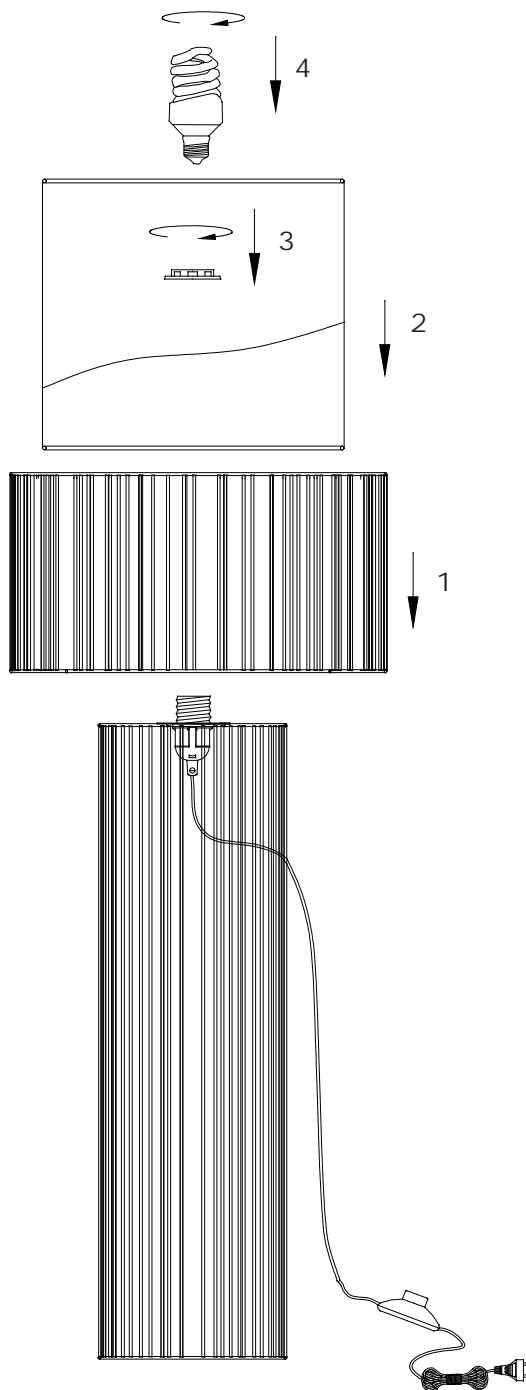

Продажа дизайнерской мебели,
светильников и бра
по всей России
OFF

8 (800) 500-70-36
hello@barcelonadesign.ru
www.barcelonadesign.ru

ref. 29307 - WHITE / BLANCO
ref. 29311 - BLACK / NEGRO

ref. 29308 - WHITE / BLANCO
ref. 29312 - BLACK / NEGRO

· Conexión tipo Z: no se puede sustituir el cable de conexión sin destruir la luminaria · Τύπος de conexió Z: no es pot substituir el cable de conexió sense destruir la lluminaria · Type Z connection: connection cable can not be replaced without breaking the lighting fitting down · Connexion type Z: on ne peut remplacer le câble de connexion sans détruire le luminaire · Ligação de tipo Z: o cabo de ligação não pode ser substituído sem destruir a luminária · Anschluß Typ Z: Austausch des Verbindungskabels kann ohne Beschädigung der Beleuchtung nicht durchgeführt werden · Aansluiting Z type: de aansluitkabel kan niet vervangen worden zonder de verlichting kapot te maken · Connessione tipo Z: non si può sostituire il cavo senza distrurre l' illuminaria · Σύνδεση τύπου Z: δεν μπορεί να αντικατασταθεί το καλώδιο σύνδεσης χωρίς να σπάσει το φωτιστικό · Соединение типа Z: нельзя заменить соединительный шнур, не разрушив при этом осветительный прибор · Spoj typu Z: nelze nahradit spojovací kabel bez poškození osvětlení · Свързване тип Z: свързващият кабел не може да се подмени, без да се повреди осветителното тяло · Połączenie typu Z: nie można zastąpić kabla połączenia bez zniszczenia oświetlenia

LIGHT SOURCE - FUENTE DE LUZ

1 x E27 100W no incl

TECHNICAL FEATURES - CARACTERÍSTICAS TÉCNICAS

LOREFAR, SL • Dinámica, nº1 • Polígono Industrial Santa Rita
08755 Castellbisbal • Barcelona • Spain
NACIONAL: Tel. 902 165 166 • EXPORT: Tel. +34 937 723 965
faro@lorefar.com • www.faro.es