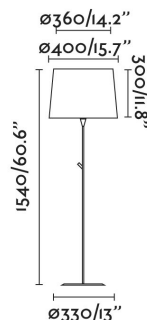

### Características técnicas

**Bombilla:** E27 MAX 15W

**Incluye Bombilla:** No

**Transformador:**

**Incluye Transformador:** No

**Voltaje:** 100-240V

**Frecuencia de funcionamiento:**

**IP:** 20

**Clase:** II

**Material:** Acero

**Diseñador:** FARO LAB

**Bombilla Recomendada:**

**Largo:** 400 mm

**Ancho:** 400 mm

**Alto:** 1530 mm

**Peso:** 5.29 kg