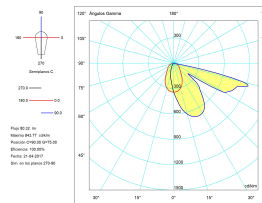

### ХАРАКТЕРИСТИКИ ОСВЕЩЕНИЯ

**Источник света:** LED CREE

**CRI:** 80

**MacAdam steps:** 3

**Фотобиологический риск:** RG2