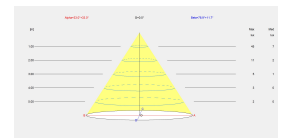

ВЕНТИЛЯЦИОННЫЕ ХАРАКТЕРИСТИКИ

используемая мощность: 2.2W

норма измерения показателя эксплуатации: EN 60879:2019

ЛОГИСТИКА

Вес нетто (кг): 0.27

Вес в кг (в упаковке): 0.38

Упаковка: 135mm x 130mm x 75mm