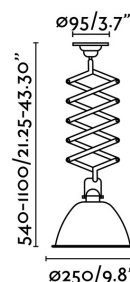

### Características técnicas

<b>Bombilla:</b>	1XE27 MAX 15W
<b>Incluye Bombilla:</b>	No
<b>Transformador:</b>	
<b>Incluye Transformador:</b>	No
<b>Voltaje:</b>	100-240V
<b>IP:</b>	
<b>Clase:</b>	I
<b>Material:</b>	Metal
<b>Diseñador:</b>	
<b>Bombilla Recomendada:</b>	17463
<b>Descripción Bombilla Recomendada:</b>	BOMBILLA ESTÁNDAR MATE LED E27 7W 2700K 800Lm
<b>Ancho:</b>	250 mm
<b>Alto:</b>	1160 mm
<b>Diámetro:</b>	250 Ø
<b>Peso:</b>	2.02 kg
<b>Volumen:</b>	0.04047 m3