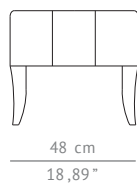

#### DIMENSIONS

WIDTH	67 cm   26,38"
DEPTH	48 cm   18,89"
HEIGHT	41 cm   16,14"

#### PACKAGING

DIMENSIONS	W 74 cm   29,13" D 55 cm   21,65" H 48 cm   18,89"
VOLUME	0,19m <sup>3</sup>   6,71 ft <sup>3</sup>
WEIGHT	15kg   33,07 lbs