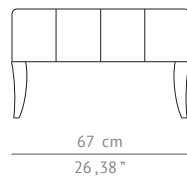

#### DIMENSIONS

WIDTH	67 cm   26,38"
DEPTH	48 cm   18,89"
HEIGHT	41 cm   16,14"

#### FABRIC / LEATHER REQUEST

COM	3 mts   118,11" (Standard width 1,40mts   55")
COL	46,2 sq ft

#### PACKAGING

DIMENSIONS	W 74 cm   29,13" D 55 cm   21,65" H 48 cm   18,89"
VOLUME	0,19m <sup>3</sup>   6,71 ft <sup>3</sup>
WEIGHT	15kg   33,07 lbs