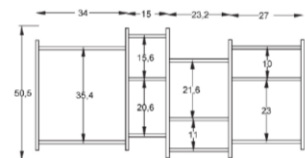

DIMENSIONS: