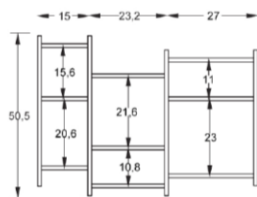

DIMENSIONS: