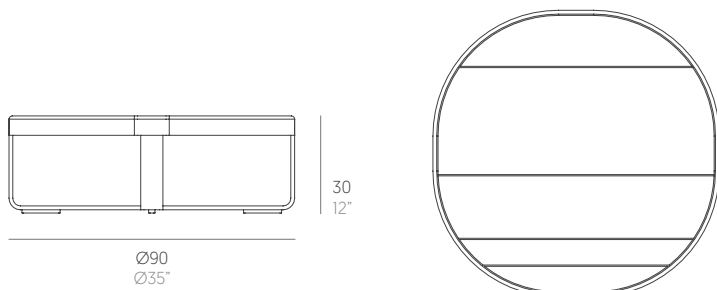

## Flat

Mario Ruiz

### Mesa baja circular Ø90. Round coffee table Ø90

WALLPAPER AWARDS 08

#### Medidas. Sizes