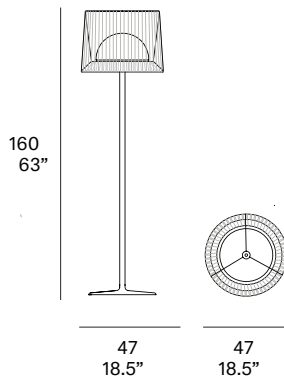

## Floor lamp / lámpara de pie

studio expormim 2015/2019

C023 T

Screen made of stainless steel rod 10 mm/0.39" thick, finished with polyester powder paint and hand-woven with high resistance rope 24 mm/ 0.94" wide. PE hemispherical diffuser. Lamps Ø47 cm/18.5": LED light source, 18 watts, 3000 K, 1850 lumens and 85 CRI. Lamp is IP-55 certified.

Pantalla fabricada en varilla de acero inox. de 10 mm de sección acabada en pintura de polvo de poliéster y trenzada con cuerda de alta resistencia de 24 mm de sección. Difusor semiesférico de PE. Lámpara Ø47: fuente de luz LED con 18 Wattios, 3000 K, 1850 lumens y 85 CRI. La luminaria dispone de certificación IP-55.

### Shipment details

Qty	1 lamp (1 box)
Volume	0,44 m3 / 15.5 ft3
Gross weight	24 kg / 53 lb
Net weight	21 kg / 46 lb
Item dimensions (width x depth x height)	47 x 47 x 160 cm 18.5" x 18.5" x 63"

**expormim**