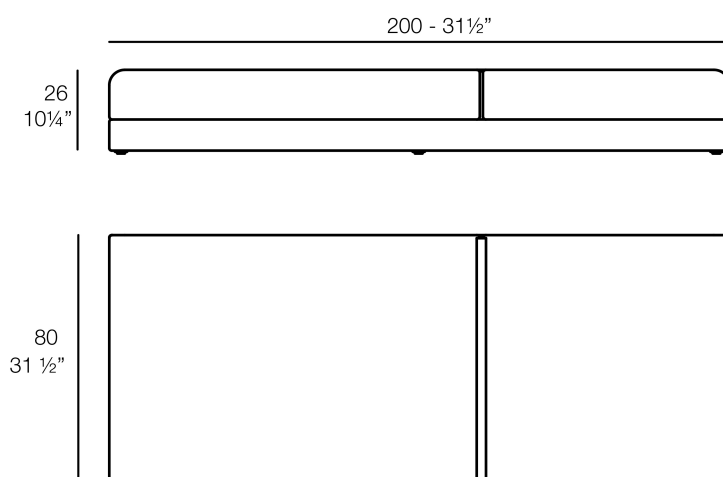

## Description

Weight: 27.13 Kg

PIXEL Tumbona  
PIXEL Sun Lounger

10 3 ¾ |  Pata Opcional  
4 1 ½ |  Optional Leg