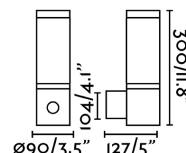

Características técnicas

Bombilla:	SMD LED 9W 3000-6000K CON CAMARA WIFI
Incluye Bombilla:	Si
Transformador:	Driver
Incluye Transformador:	Si
Voltaje:	220-240V
Frecuencia de funcionamiento:	
IP:	54
Clase:	I
Material:	Aluminio y difusor policarbonato
Bombilla Recomendada:	
Largo:	127 mm
Ancho:	90 mm
Alto:	300 mm
Peso:	1.16 kg
Volumen:	0.00540 m ³