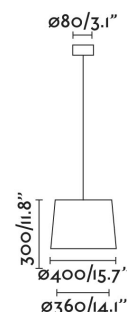

Características técnicas

Bombilla: E27 MAX 15W

Incluye Bombilla: No

Transformador:

Incluye Transformador: No

Voltaje: 100-240V

Frecuencia de funcionamiento:

IP: 20

Clase: II

Material: Acero

Diseñador: FARO LAB

Bombilla Recomendada:

Largo: 400 mm

Ancho: 400 mm

Alto: 5000 mm

Peso: 1.62 kg