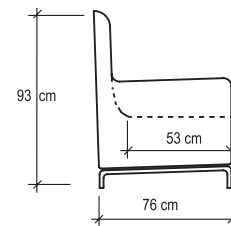

Thing

CARACTÉRISTIQUES TECHNIQUES

1. Structure en bois.
2. Piètement modèle 307. Pour d'autres couleurs, veuillez vous diriger à la Section Piètements.
3. Suspension de l'assise moyennant ressorts en zigzag.
4. Suspensions du dossier moyennant sangle élastique.
5. Structure entièrement revêtue de mousse polyuréthane.
6. Assise type « A ». Déhoussable.
8. Couture surpiquée simple. Pour d'autres options de couture, veuillez nous consulter.

Технические характеристики

1. Деревянный каркас.
2. Ножки модель 307. Другие расцветки см. раздел «Модели ножек».
3. Сидения на пружинах типа зигзаг.
4. Подвеска спинки на эластичных ремнях.
5. Каркас полностью покрыт полиуретановой пеной.
6. Сидение типа «А». Чехол съемный.
8. Тип шва: внахлест. О других видах швов спрашивайте у консультанта.