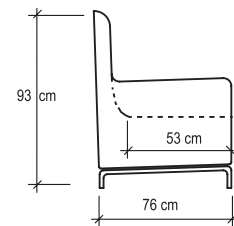

Thing

FICHA TÉCNICA / SPECIFICATIONS

1. Estructura de madera.
2. Pata modelo 307. Para otros colores dirigirse a Sección Patas.
3. Suspensión de asientos por muelles en zigzag.
4. Suspensión de respaldos por cincha elástica.
5. Estructura completamente recubierta con espuma de poliuretano.
6. Asiento tipo "A". Desenfundable.
8. Costura pestaña. Para otras opciones de costura, consultar.

Altura pata 12 cm.

Asiento Tipo A

Asiento Bloque./ Bloque Seat.
Sentada firme./ Firm padding.

1. Espuma poliuretano densidad 35kg/m³.
Polyurethane foam, density 35kg/m³.
2. Fibra acrílica./ Acrilic fibre.

Altura pata 12 cm.

Coussin de siège en bloc A

Твердое сидение.

Assise solide / Тип: Блок.

1. Mousse de polyuréthane densité 35 kg/m³.
Полиуретановая пена плотностью 35 кг/м³.
2. Fibre acrylique / Акриловое волокно