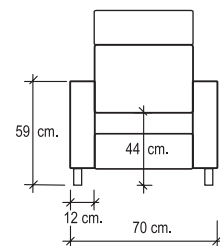

Altura pata 12 cm.

Asiento Tipo A

Asiento Bloque./ Bloque Seat.
Sentada firme./ Firm padding.

1. Espuma poliuretano densidad 35kg/m³.
Polyurethane foam, density 35kg/m³.
2. Fibra acrílica./ Acrilic fibre.