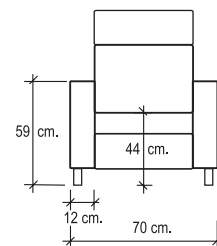

Altura pata 12 cm.