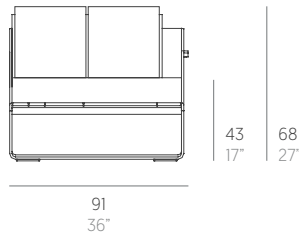

Flat

Mario Ruiz

Modular 2. Sectional 2

WALLPAPER AWARDS 08

Brazo izquierdo
Left arm

Brazo derecho
Right arm

Medidas. Sizes

Materiales. Materials

Características. Characteristics

Estructura. Frame
Left PT05542 Right PT05543
⚖️ 42,4 Kg - 93,28 lbs

Colchoneta. Mat. Cushion
Left PT05568 Right PT05569
⚖️ 13,75 Kg - 30,25 lbs

Cojín. Cushion. Pillow
PT14410
45x45 cm / 18"x18" | ⚖️ 1,15 Kg - 2,53 lbs

Funda protectora. Protective cover
PT06231
188x102x55h cm / 74"x40"x22"h

Caja. Box
1 ud/unit | 1,43 m³ - 50,49 ft³

Mantenimiento. Maintenance

Ver apartado de limpieza y mantenimiento
gandiablasco.com

See cleaning and maintenance section
gandiablasco.com