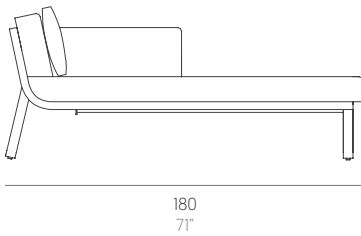

Flat

Mario Ruiz

Modular 2. Sectional 2

WALLPAPER AWARDS 08

Brazo izquierdo
Left arm

Brazo derecho
Right arm

Medidas. Sizes

Materiales. Materials

Características. Characteristics

Estructura. Frame
Left PT05542 Right PT05543
⚖️ 42,4 Kg - 93,28 lbs

Colchoneta. Mat. Cushion
Left PT05568 Right PT05569
⚖️ 13,75 Kg - 30,25 lbs

Cojín. Cushion. Pillow
PT14410
45x45 cm / 18"x18" | ⚖️ 1,15 Kg - 2,53 lbs