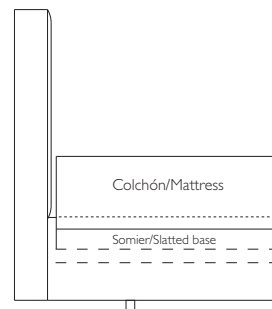

## DIBUJOS TÉCNICOS · TECHNICAL DRAWINGS

REF. 652-CM1  
Colchón - Mattress  
150 cm x 190 cm

REF. 652-CM2  
Colchón - Mattress  
150 cm x 200 cm

REF. 652-CM3  
Colchón - Mattress  
160 cm x 190 cm

REF. 652-CM4  
Colchón - Mattress  
160 cm x 200 cm

REF. 652-CM5  
Colchón - Mattress  
180 cm x 200 cm

Alturas posibles de apoyo del somier  
Useful distances for the slatted base

Distancias del borde superior del aro al  
larguero de apoyo de somier  
Distances between the upper edge of the  
bed to the metal base