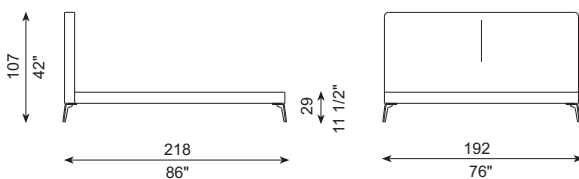

## DIBUJOS TÉCNICOS · TECHNICAL DRAWINGS

REF. 648-CM1  
Colchón - Mattress  
150 cm x 190 cm

REF. 648-CM2  
Colchón - Mattress  
150 cm x 200 cm

REF. 648-CM3  
Colchón - Mattress  
160 cm x 190 cm

REF. 648-CM4  
Colchón - Mattress  
160 cm x 200 cm

REF. 648-CM5  
Colchón - Mattress  
180 cm x 200 cm

Altura de apoyo del somier  
Useful distance for the slatted base

Distancias del borde superior del aro al  
larguero de apoyo de somier  
Distance between the upper edge of the  
bed to the metal base

REF. 648-QUEEN SIZE  
Colchón - Mattress  
153x203 / 60 1/4" x 80"

REF. 648-KING SIZE  
Colchón - Mattress  
193x203 / 76" x 80"