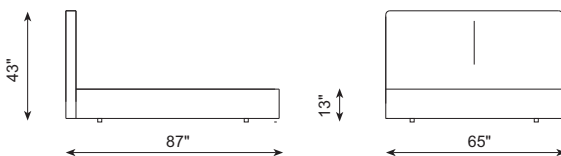

REF. 652-CM5  
Colchón - Mattress  
180 cm x 200 cm

Alturas posibles de apoyo del somier  
Useful distances for the slatted base

Distancias del borde superior del aro al  
larguero de apoyo de somier  
Distances between the upper edge of the  
bed to the metal base

9  
5  
13  
5

Opción: Mecanismo abatible  
Option: Pull-down mechanism

REF. 652-QUEEN SIZE  
Colchón - Mattress  
153x203 / 60 1/4" x 80"

REF. 652-KING SIZE  
Colchón - Mattress  
193x203 / 76" x 80"