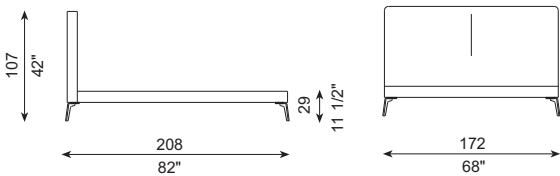

## DIBUJOS TÉCNICOS · TECHNICAL DRAWINGS

REF. 648-CM1  
Colchón - Mattress  
150 cm x 190 cm

REF. 648-CM2  
Colchón - Mattress  
150 cm x 200 cm

REF. 648-CM3  
Colchón - Mattress  
160 cm x 190 cm

REF. 648-CM4  
Colchón - Mattress  
160 cm x 200 cm

REF. 648-CM5  
Colchón - Mattress  
180 cm x 200 cm

Altura de apoyo del somier  
Useful distance for the slatted base

Distancias del borde superior del aro al  
larguero de apoyo de somier  
Distance between the upper edge of the  
bed to the metal base

REF. 648-QUEEN SIZE  
Colchón - Mattress  
153x203 / 60 1/4" x 80"

REF. 648-KING SIZE  
Colchón - Mattress  
193x203 / 76" x 80"