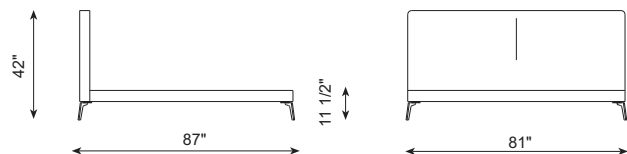

REF. 648-CM5  
Colchón - Mattress  
180 cm x 200 cm

Altura de apoyo del somier  
Useful distance for the slatted base

Distancias del borde superior del aro al  
larguero de apoyo de somier  
Distance between the upper edge of the  
bed to the metal base

REF. 648-QUEEN SIZE  
Colchón - Mattress  
153x203 / 60 1/4" x 80"

REF. 648-KING SIZE  
Colchón - Mattress  
193x203 / 76" x 80"