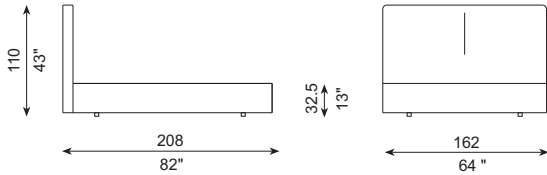

ERIN BOX

J&D Casadesús · 2021

DIBUJOS TÉCNICOS · TECHNICAL DRAWINGS

REF. 652-CM1
Colchón - Mattress
150 cm x 190 cm