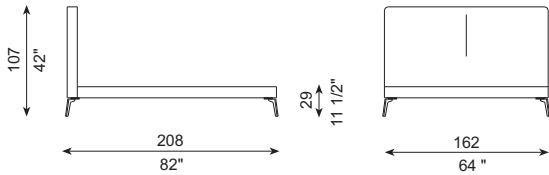

## DIBUJOS TÉCNICOS · TECHNICAL DRAWINGS

REF. 648-CM1  
Colchón - Mattress  
150 cm x 190 cm

REF. 648-CM2  
Colchón - Mattress  
150 cm x 200 cm

REF. 648-CM3  
Colchón - Mattress  
160 cm x 190 cm

REF. 648-CM4  
Colchón - Mattress  
160 cm x 200 cm

REF. 648-CM5  
Colchón - Mattress  
180 cm x 200 cm

Altura de apoyo del somier  
Useful distance for the slatted base

Distancias del borde superior del aro al  
larguero de apoyo de somier  
Distance between the upper edge of the  
bed to the metal base