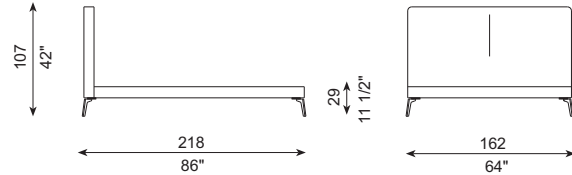

## DIBUJOS TÉCNICOS · TECHNICAL DRAWINGS

REF. 648-CM1  
Colchón - Mattress  
150 cm x 190 cm

REF. 648-CM2  
Colchón - Mattress  
150 cm x 200 cm

REF. 648-CM3  
Colchón - Mattress  
160 cm x 190 cm

REF. 648-CM4  
Colchón - Mattress  
160 cm x 200 cm

REF. 648-CM5  
Colchón - Mattress  
180 cm x 200 cm

Altura de apoyo del somier  
Useful distance for the slatted base

Distancias del borde superior del aro al  
larguero de apoyo de somier  
Distance between the upper edge of the  
bed to the metal base