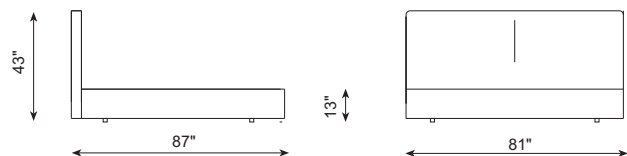

REF. 652-CM5  
Colchón - Mattress  
180 cm x 200 cm

Alturas posibles de apoyo del somier  
Useful distances for the slatted base

Distancias del borde superior del aro al  
larguero de apoyo de somier  
Distances between the upper edge of the  
bed to the metal base

9  
5  
13  
5

Opción: Mecanismo abatible  
Option: Pull-down mechanism

REF. 652-QUEEN SIZE  
Colchón - Mattress  
153x203 / 60 1/4" x 80"

REF. 652-KING SIZE  
Colchón - Mattress  
193x203 / 76" x 80"