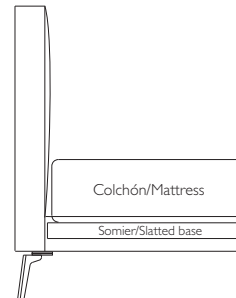

## DIBUJOS TÉCNICOS · TECHNICAL DRAWINGS

REF. 648-CM1  
Colchón - Mattress  
150 cm x 190 cm

REF. 648-CM2  
Colchón - Mattress  
150 cm x 200 cm

REF. 648-CM3  
Colchón - Mattress  
160 cm x 190 cm

REF. 648-CM4  
Colchón - Mattress  
160 cm x 200 cm

REF. 648-CM5  
Colchón - Mattress  
180 cm x 200 cm

Altura de apoyo del somier  
Useful distance for the slatted base

Distancias del borde superior del aro al  
larguero de apoyo de somier  
Distance between the upper edge of the  
bed to the metal base