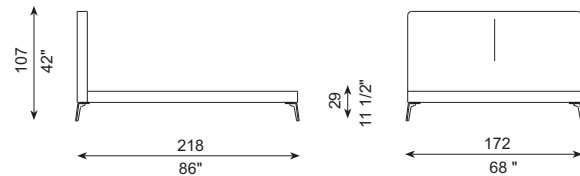

## DIBUJOS TÉCNICOS · TECHNICAL DRAWINGS

REF. 648-CM1  
Colchón - Mattress  
150 cm x 190 cm

REF. 648-CM2  
Colchón - Mattress  
150 cm x 200 cm

REF. 648-CM3  
Colchón - Mattress  
160 cm x 190 cm

REF. 648-CM4  
Colchón - Mattress  
160 cm x 200 cm

REF. 648-CM5  
Colchón - Mattress  
180 cm x 200 cm

Altura de apoyo del somier  
Useful distance for the slatted base

Distancias del borde superior del aro al  
larguero de apoyo de somier  
Distance between the upper edge of the  
bed to the metal base

REF. 648-QUEEN SIZE  
Colchón - Mattress  
153x203 / 60 1/4" x 80"

REF. 648-KING SIZE  
Colchón - Mattress  
193x203 / 76" x 80"