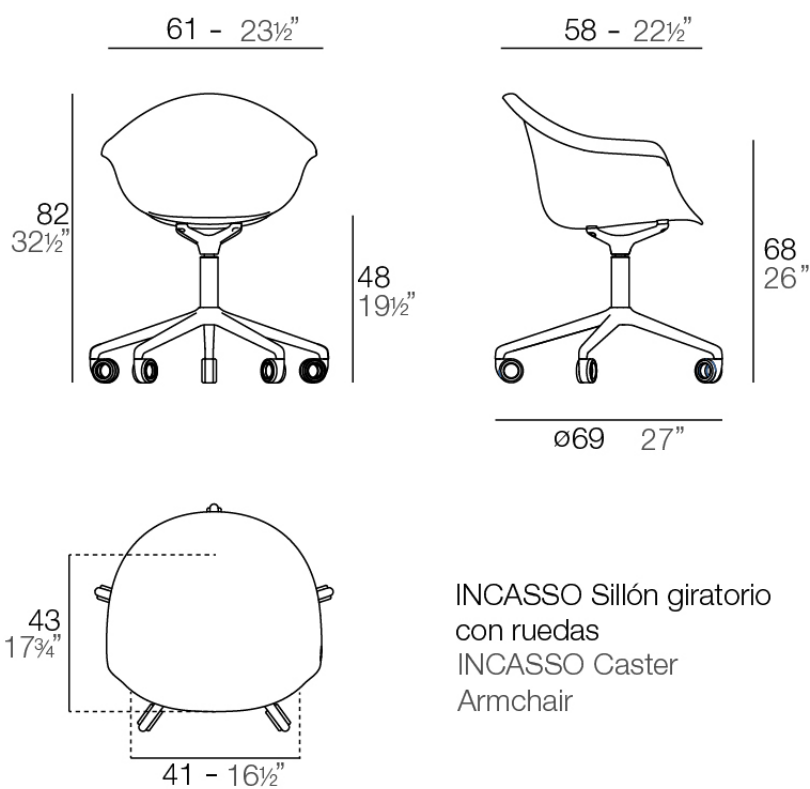

## Description

Weight: 7.53 Kg

INCASSO Sillón giratorio  
con ruedas  
INCASSO Caster  
Armchair