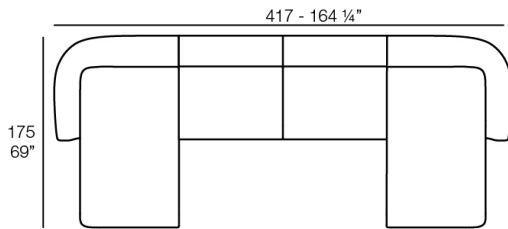

1. **2 x 67002** Módulo Central - Sectional Sofa Central
   1 x 67018 Módulo Chaiselonge Izquierdo - Sectional Sofa Chaiselonge Left
   1 x 67016 Módulo Chaiselonge Derecho - Sectional Sofa Chaiselonge Right