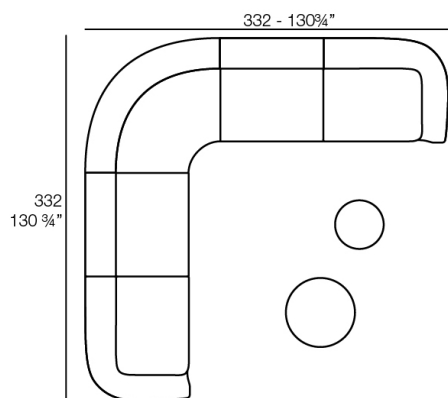

Weight: 43.01 Kg

SUAVE Butaca
SUAVE Armchair

Combinations

- 2 x 67002** Módulo Central - Sectional Sofa Central
- 1 x 67001** Módulo Brazo Izquierdo - Sectional Sofa Arm Left
- 1 x 67003** Módulo Brazo Derecho - Sectional Sofa Arm Right
- 1 x 67006** Puff Redondo 45 - Circular Puff 45
- 1 x 67007** Puff Redondo 65 - Circular Puff 65