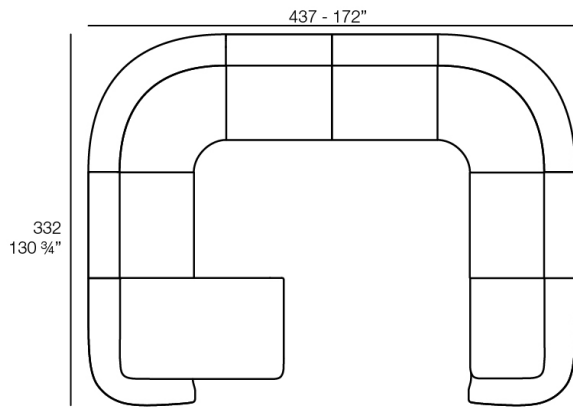

1. **4 x 67002** Módulo Central - Sectional Sofa Central
   1 x 67001 Módulo Brazo Izquierdo - Sectional Sofa Arm Left
   2 x 67015 Módulo Esquina - Sectional Sofa Corner
   1 x 67016 Módulo Chaiselonge Derecho - Sectional Sofa Chaiselonge Right