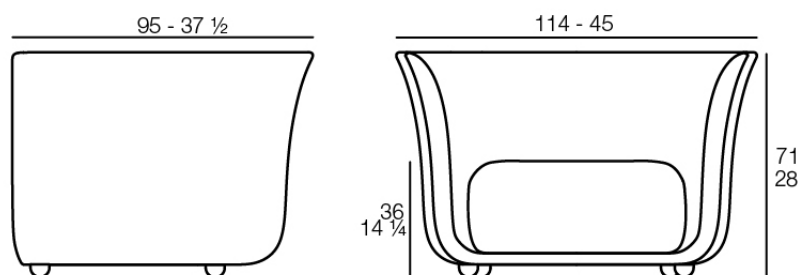

Weight: 43.01 Kg

SUAVE Butaca
SUAVE Armchair

Combinations

- 2 x 67002** Módulo Central - Sectional Sofa Central
- 1 x 67001** Módulo Brazo Izquierdo - Sectional Sofa Arm Left
- 1 x 67003** Módulo Brazo Derecho - Sectional Sofa Arm Right
- 1 x 67006** Puff Redondo 45 - Circular Puff 45
- 1 x 67007** Puff Redondo 65 - Circular Puff 65