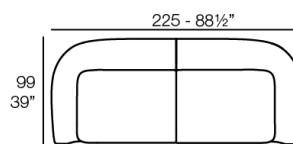

Weight: 43.01 Kg

SUAVE Butaca
SUAVE Armchair

Combinations

- 2 x 67002** Módulo Central - Sectional Sofa Central
- 1 x 67001** Módulo Brazo Izquierdo - Sectional Sofa Arm Left
- 1 x 67003** Módulo Brazo Derecho - Sectional Sofa Arm Right
- 1 x 67006** Puff Redondo 45 - Circular Puff 45
- 1 x 67007** Puff Redondo 65 - Circular Puff 65

- 1 x 67001** Módulo Brazo Izquierdo - Sectional Sofa Arm Left
- 1 x 67003** Módulo Brazo Derecho - Sectional Sofa Arm Right

- 1 x 67002** Módulo Central - Sectional Sofa Central
- 1 x 67001** Módulo Brazo Izquierdo - Sectional Sofa Arm Left
- 1 x 67003** Módulo Brazo Derecho - Sectional Sofa Arm Right
- 1 x 67014** Butaca - Armchair
- 1 x 67006** Puff Redondo 45 - Circular Puff 45
- 1 x 67007** Puff Redondo 65 - Circular Puff 65
- 1 x 67008** Puff Redondo 85 - Circular Puff 85