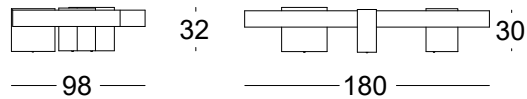

## 368.71.UKD.BRI

BOLD BRILLO MESITA 180X98  
 BOLD GLOSS OCC. TABLE 180X98  
 BOLD BRILLANCE TABLE 180X98

Observacion: Acabado mono-color  
 Tapa y tapa: Seleccionar acabado Lacado Alto brillo : Lima oTabaco.

## 368.71.UKD.MAT

BOLD MATE MESITA 180X98  
 BOLD MATTE OCC. TABLE 180X98  
 BOLD MAT TABLE 180X98

Observacion:  
 Tapa: Seleccionar acabado Lacado Extra mate.  
 Bases: Seleccionar acabado Lacado Extra mate.