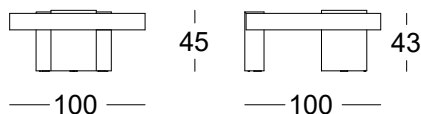

BOLD

Version: 00

368.71.LLE.BRI

BOLD BRILLO MESITA 100x100
BOLD GLOSS OCC. TABLE 100x100
BOLD BRILLANCE TABLE 100x100

Observacion: Acabado mono-color
Tapa y tapa: Seleccionar acabado Lacado Alto brillo : Lima oTabaco.