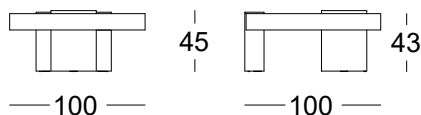

## 368.71.LLE.DE

BOLD DESIGNER'S EDITION MESITA 100x100  
 BOLD DESIGNER'S EDITION OCC. TABLE 100x100  
 BOLD DESIGNER'S EDITION TABLE 100x100

Observacion:  
 Tapa: Chapado en chapa seleccion diseñador (ALPI Sottsass Grey)  
 Bases: Seleccionar acabado Lacado Extra mate.