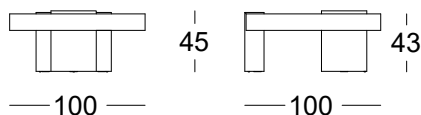

368.71.LLE.FR

BOLD FRESNO MESITA 100x100
BOLD ASH OCC. TABLE 100x100
BOLD FRÊNE TABLE 100x100