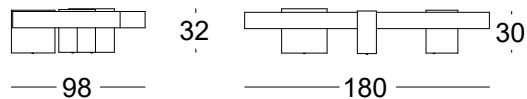

## 368.71.UKD.FR

BOLD FRESNO MESITA 180X98  
 BOLD ASH OCC. TABLE 180X98  
 BOLD FRÉNE TABLE 180X98

Observacion:  
 Tapa: Chapado fresno. Seleccionar acabado Tinte Fresno.  
 Bases: Seleccionar acabado Lacado Extra mate.

## 368.71.UKD.DE

BOLD DESIGNER'S EDITION MESITA 180X98  
 BOLD DESIGNER'S EDITION OCC. TABLE 180X98  
 BOLD DESIGNER'S EDITION TABLE 180X98

Observacion:  
 Tapa: Chapado en chapa seleccion diseñador (ALPI Sottsass Grey)  
 Bases: Seleccionar acabado Lacado Extra mate.