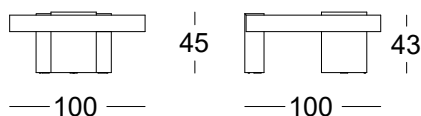

## 368.71.LLE.BRI

BOLD BRILLO MESITA 100x100  
 BOLD GLOSS OCC. TABLE 100x100  
 BOLD BRILLANCE TABLE 100x100

Observacion: Acabado mono-color  
 Tapa y tapa: Seleccionar acabado Lacado Alto brillo : Lima oTabaco.

## 368.71.LLE.MAT

BOLD MATE MESITA 100x100  
 BOLD MATTE OCC. TABLE 100x100  
 BOLD MAT TABLE 100x100

Observacion:  
 Tapa: Seleccionar acabado Lacado Extra mate.  
 Bases: Seleccionar acabado Lacado Extra mate.