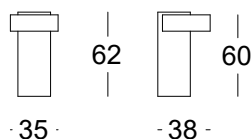

**BOLD**

Version: 00

**368.71.DDG.BRI**

BOLD BRILLO MESITA Ø35x62  
BOLD GLOSS OCC. TABLE Ø35x62  
BOLD BRILLANCE TABLE Ø35x62

Observacion: Acabado mono-color  
Tapa y tapa: Seleccionar acabado Lacado Alto brillo : Lima oTabaco.

**368.71.DDG.MAT**

BOLD MATE MESITA Ø35x62  
BOLD MATTE OCC. TABLE Ø35x62  
BOLD MAT TABLE Ø35x62

Observacion:  
Tapa: Seleccionar acabado Lacado Extra mate.  
Bases: Seleccionar acabado Lacado Extra mate.