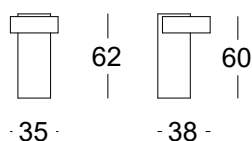

**BOLD**

Version: 00

**368.71.DDG.BRI**

BOLD BRILLO MESITA Ø35x62  
BOLD GLOSS OCC. TABLE Ø35x62  
BOLD BRILLANCE TABLE Ø35x62

Observacion: Acabado mono-color  
Tapa y tapa: Seleccionar acabado Lacado Alto brillo : Lima oTabaco.

**368.71.DDG.MAT**

BOLD MATE MESITA Ø35x62  
BOLD MATTE OCC. TABLE Ø35x62  
BOLD MAT TABLE Ø35x62

Observacion:  
Tapa: Seleccionar acabado Lacado Extra mate.  
Bases: Seleccionar acabado Lacado Extra mate.