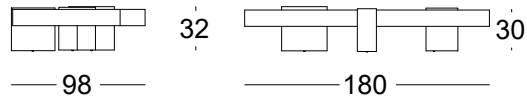

BOLD

Version: 00

368.71.UKD.BRI

BOLD BRILLO MESITA 180X98
BOLD GLOSS OCC. TABLE 180X98
BOLD BRILLANCE TABLE 180X98

Observacion: Acabado mono-color
Tapa y tapa: Seleccionar acabado Lacado Alto brillo : Lima oTabaco.