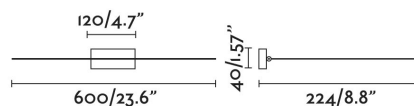

MAGRITTE-3 LED Lámpara iluminacuadros negro 12W

Ref. 61088

MAGRITTE es un iluminacuadros LED orientable negro, fabricado en acero. La fuente de iluminación es LED 12W 3000K 750Lm CRI>80, driver incluido. Es una lámpara de líneas minimalistas, por lo que cede todo el protagonismo al objeto que ilumina.

Características técnicas

Bombilla:	LED 12W 3000K 750Lm CRI>80
Incluye Bombilla:	Si
Transformador:	Driver
Incluye Transformador:	Si
Voltaje:	100-240V
Frecuencia de funcionamiento:	
IP:	20
Clase:	II
Material:	CUERPO DE ALUMINIO CEPILLADO
Bombilla Recomendada:	
Largo:	600 mm
Ancho:	224 mm
Alto:	40 mm
Peso:	0.61 kg
Volumen:	0.00949 m3