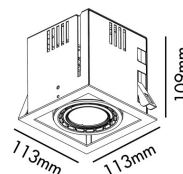

Clase: III

Material: Aluminio y difusor cristal templado

Bombilla Recomendada:

Largo: 135 mm

Ancho: 135 mm

Alto: 130 mm

Peso: 0.71 kg

Volumen: 0.00337 m3