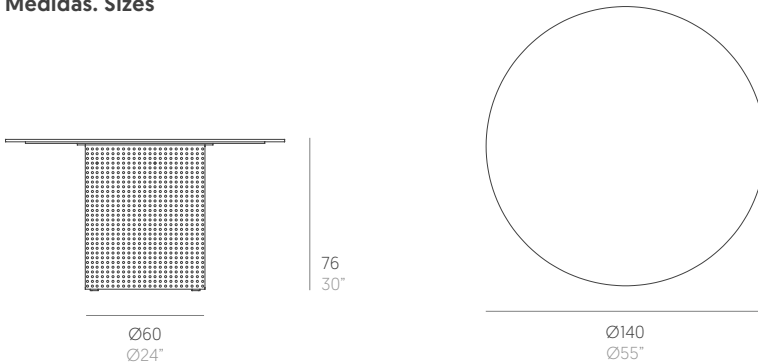

Solanas

Daniel Germani

Mesa alta Ø140. Dining table Ø140

Medidas. Sizes

Materiales. Materials

Aluminio termolacado.
Chapa microperforada.
Dekton®
MDi.
MVi.
Funda protectora [opcional].
Incluye sillas/butacas en dos lados.

Powder-coated aluminium.
Micro-perforated sheet.
Dekton®
MDi.
MVi.
Protective cover [optional].
Include chairs/armchairs on two sides.

Características. Characteristics

Estructura. Frame
PT11880
76 Kg - 167.20 lbs
Funda protectora. Protective cover
PT06229
Ø180x65h cm / Ø71"x26"h