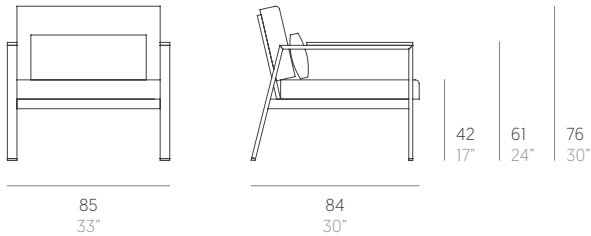

### Sillón. Lounge chair

#### Medidas. Sizes

#### Características. Characteristics

Estructura. Frame  
PT14458  
⚖ 7,5 Kg - 16.50 lbs

Colchoneta. Mat. Cushion  
PT07384  
⚖ 5,1 Kg - 11.22 lbs

Cojín. Cushion. Pillow  
PT14414  
60x25 cm / 24"x10" | ⚖ 0,85 Kg - 1,87 lbs