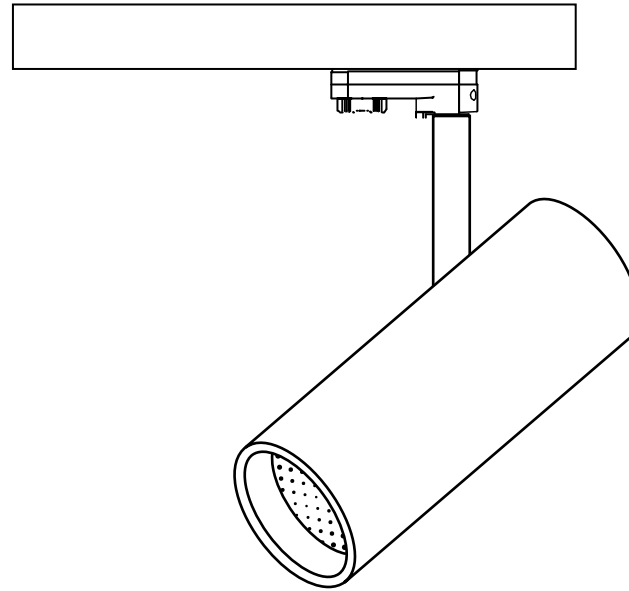

TRACK is sold separately.  
Refs available in [www.faro.es](http://www.faro.es)

**TECHNICAL FEATURES - CARACTERÍSTICAS TÉCNICAS**

**LIGHT SURFACE - FUENTE DE LUZ**

Light surface features are shown n the box and product label.  
La fuente de luz se muestra la etiqueta de la caja y la de la luminaria.

**FUGA LED SMALL**

**FUGA LED MEDIUM**

**FUGA LED LARGE**

**MADE IN SPAIN**

LOREFAR, SL • Dinámica, nº1 • Polígono Industrial Santa Rita •  
08755 Castellbisbal • Barcelona • Spain • Tel. 902 165 166 • Tel.  
+34 937 723 965 • [far@lorefar.com](mailto:far@lorefar.com) • [www.faro.es](http://www.faro.es)