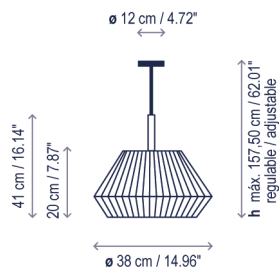

Mei 38

Diseño / Design:
Joana Bover / 2004

Tipología: Suspensión
Typology: Pendant lamp

Ambiente: Interior
Environment: Indoor

Descripción técnica / Technical description:

 Peso Neto: 1,03 kg
Net Weight: 1,03 kg

 1 Caja/Box | 40 x 40 x 25 cm | 0,04 m³
Peso bruto / Gross Weight: 1,64 kg

Materiales: Hierro
Materials: Iron

Difusor inferior: PVC 500
Lower diffuser: PVC 500

Cable eléctrico transparente
Transparent electrical cable