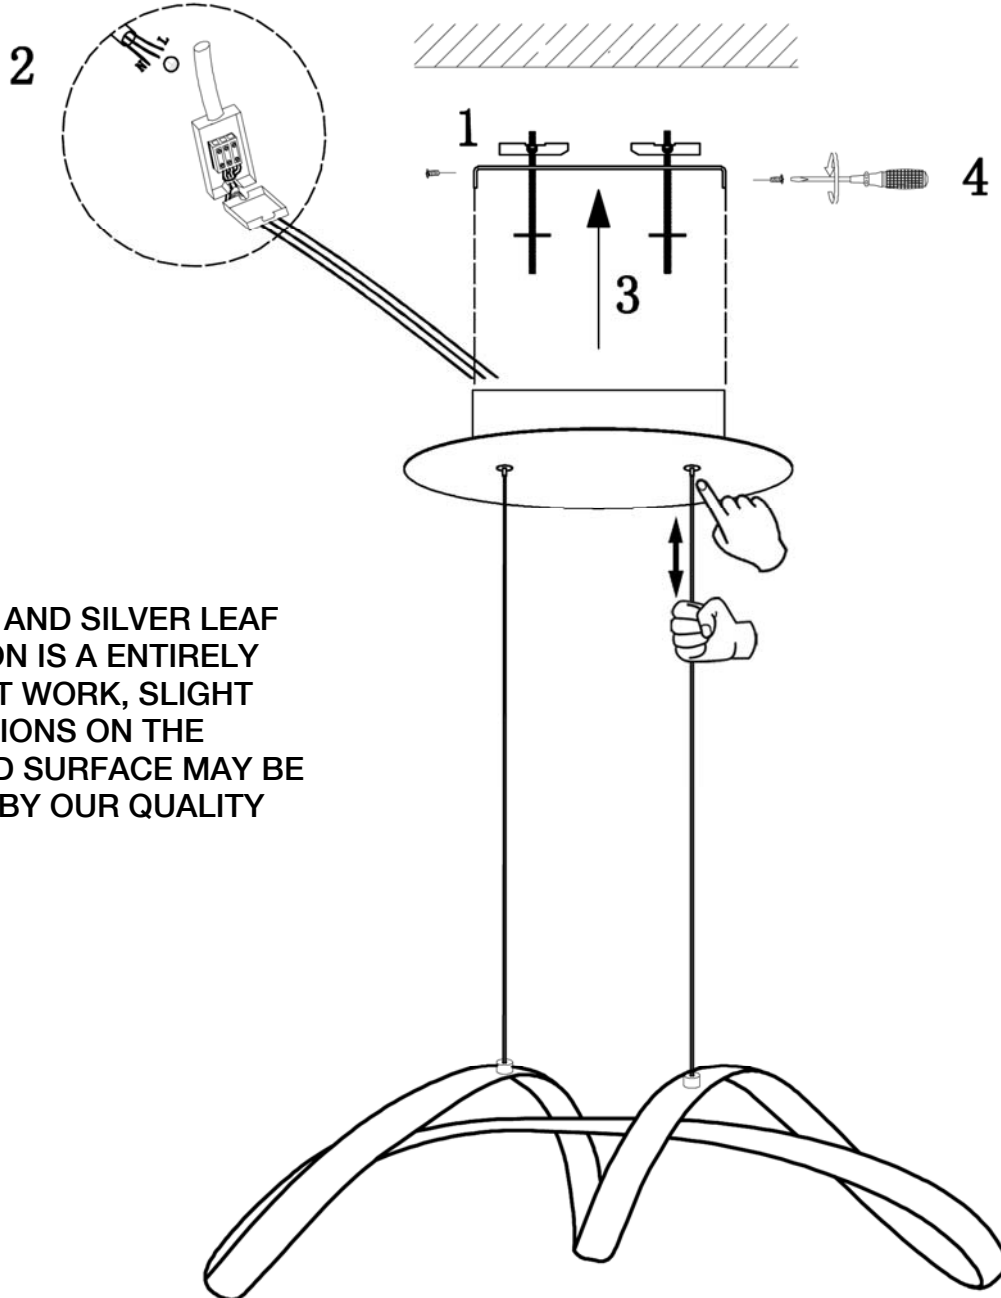

ATENCIÓN: Schuller recomienda la utilización de balancines suministrados en la instalación de esta lámpara.

LA APLICACIÓN DEL PAN DE ORO / PAN DE PLATA ES UN TRABAJO TOTALMENTE ARTESANAL, PERMITE LIGERAS IMPERFECCIONES EN LA SUPERFICIE DECORADA ACEPTADAS POR NUESTRO CONTROL DE CALIDAD.

Para ver la ficha técnica de producto completa, puede usar el siguiente código QR:

CAUTION: Schuller recommends to use included special screws when installing this lamp.

GOLD LEAF AND SILVER LEAF APPLICATION IS A ENTIRELY HANDCRAFT WORK, SLIGHT IMPERFECTIONS ON THE DECORATED SURFACE MAY BE ACCEPTED BY OUR QUALITY CONTROL