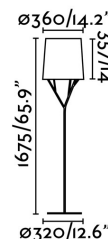

TREE Lámpara de pie blanco 1L

Ref. 29869

Ilumina tu hogar con esta lámpara pie de salón de diseño moderno fabricada en acero y pantalla textil. Diseñada por: Estudi Ribaudí

Características técnicas

Bombilla:	1 x E27 60W
Incluye Bombilla:	No
Transformador:	
Incluye Transformador:	No
Voltaje:	100-240V
Frecuencia de funcionamiento:	
IP:	20
Clase:	II
Material:	Acero y pantalla téxtil
Diseñador:	ESTUDI RIBAUDI
Bombilla Recomendada:	17464
Descripción Bombilla Recomendada:	BOMBILLA G95 MATE LED E27 6W 2700K
Largo:	360 mm
Ancho:	360 mm
Alto:	1675 mm
Diámetro:	360 Ø
Peso:	8.20 kg
Volumen:	0.16991 m3