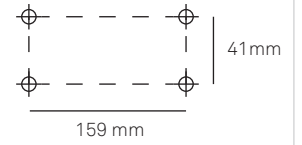

# Kala

PX-0102 PX-0103

FOR  
LIGHT

**1** OFF

**2**

**3**  $\text{Ømin} = 5.7\text{mm}$   
 $\text{Ømax} = 6.7\text{mm}$

**4**

**5**