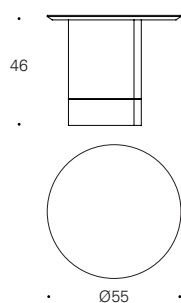

TOC-45   Ø45x52 cm   0,177 m³   9 Kg   Mármol 19 Kg
Marble 19 Kg

Tapa y estructura laca / Base laca microtexturada pizarra
Lacquer top and structure / Slate micro-textured lacquer base

Tapa y estructura roble / Base laca microtexturada pizarra
Oak top and structure / Slate micro-textured lacquer base

Tapa mármol negro o blanco / Estructura laca / Base laca microtexturada pizarra
Black or white marble top / Lacquer structure / Slate micro-textured lacquer base

Tapa mármol negro o blanco / Estructura roble / Base laca microtexturada pizarra
Black or white marble top / Oak structure / Slate micro-textured lacquer base