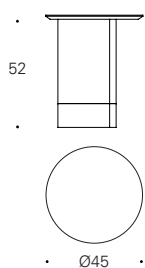

### Mesitas de noche / Mesas auxiliares

Bedside tables / Occasional tables

TOC-45                      Ø45x52 cm                      0,177 m<sup>3</sup>                      9 Kg                      Mármol 19 Kg  
Marble 19 Kg