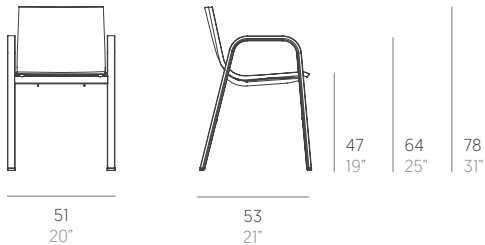

### Silla modelo 3. Dining armchair model 3

Apilable. 4 máximo  
Stackable. 4 maximum

#### Medidas. Sizes

#### Características. Characteristics

Estructura. Frame  
PT12079  
6,4 Kg - 14.8 lbs

Funda protectora. Protective cover  
163645  
67x66x65h cm / 26"x26"x26"h

Caja. Box  
1 ud/unit | 0,32 m<sup>3</sup> - 11.3 ft<sup>3</sup>