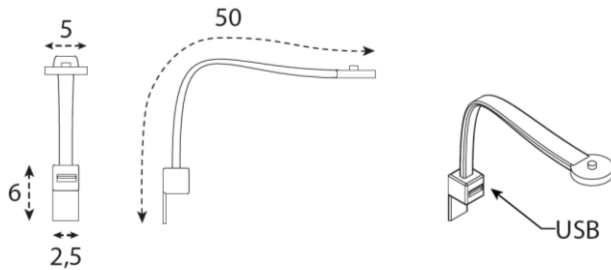

USB Lamp / Lámpara USB / Lamp USB

Always laquered black or white / Siempre lacado blanco o negro / Toujours laqué noir ou blanc