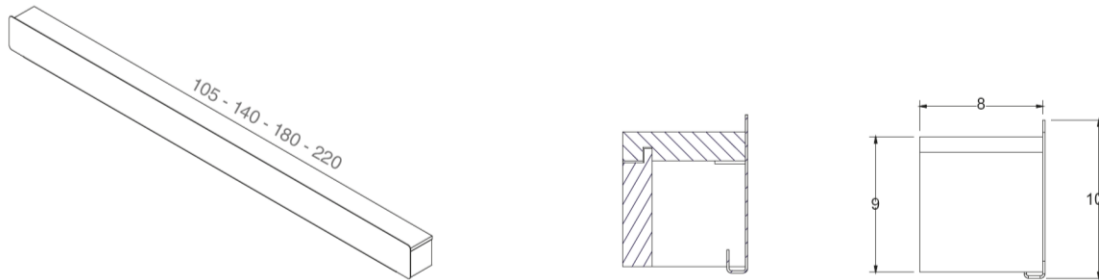

DIMENSIONS:

Metallic front always lacquered / Frontal metálico siempre lacado / Façade métallique toujours laqué

Complements:

Hook / Colgador / Crochet

Always laquered black or white / Siempre lacado blanco o negro / Toujours laqué noir ou blanc