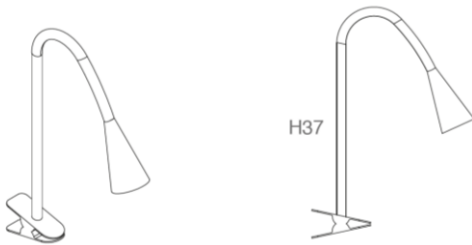

Lamp / Lámpara / Lamp

Always laquered black or white / Siempre lacado blanco o negro / Toujours laqué noir ou blanc