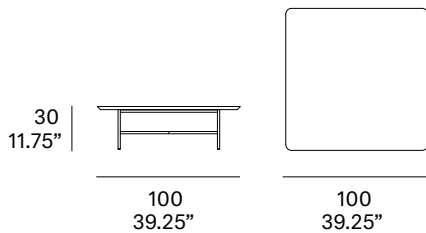

indoor

Grada indoor

Square coffee table / centro cuadrado

Lievore Altherr Molina, 2017/2021

T912

Tabletop made of solid wood from European oaks with 0.83" of section. Structure made of stainless steel tube, finished with polyester powder. The collection is also available in a lacquered version (MDF) and in European oak plywood. Delivered unassembled.

Tapa fabricada en madera maciza de roble europeo de 21 mm de sección. Estructura fabricada en tubo de acero inoxidable, con acabado en pintura de polvo de poliéster. La colección está también disponible en versión lacada (MDF) y en tablero contrachapado de roble europeo. Se sirven desmontadas.

Tabletop options:

- solid wood top 21 mm/0.83" thick.
- veneered top 21 mm/0.83" thick.
- lacquered top 21 mm/0.83" thick.

Shipment details

Qty	1 coffee table (2 boxes)
Volume	0,30 m ³ / 10.5 ft ³
Gross weight	26 kg / 57.3 lb
Net weight	19 kg / 42 lb
Box 1 - dimensions (approx.)	73 x 73 x 31 cm 28.75" x 28.75" x 12.25"
Box 2 - dimensions (approx.)	103 x 103 x 7 cm 40.5" x 40.5" x 2.75"
Item dimensions (width x depth x height)	100 x 100 x 30 cm 39.25" x 39.25" x 11.75"