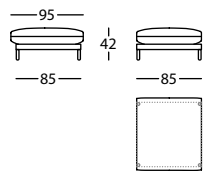

331.15.J.CT

ALPINO PUF CENTRAL 85X95
ALPINO CENTRAL POUF 85X95
ALPINO POUF CENTRAL 85X95

0,27 m³ / 2 Pack. / 42,0 kg