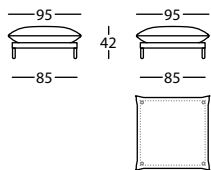

1,18 m³ / 1 Pack. / 62,0 kg

331.161.L

ALPINO ANGULO RECTO 102X102
ALPINO CORNER 102X102
ALPINO ANGLE 102X102

0,77 m³ / 1 Pack. / 60,0 kg

ALPINO by Rafa García, 2019

Puf / Pouf

Posición puf / Pouf position / Position pouf

**331.15.J.AN**ALPINO PUF ANGULO 95X95
ALPINO CORNER POUF 95X95
ALPINO POUF ANGLE 95X950,30 m³ / 2 Pack. / 43,0 kg**331.15.J**ALPINO PUF 95X95
ALPINO POUF 95X95
ALPINO POUF 95X950,30 m³ / 2 Pack. / 43,0 kg**331.15.J.CT**ALPINO PUF CENTRAL 85X95
ALPINO CENTRAL POUF 85X95
ALPINO POUF CENTRAL 85X950,27 m³ / 2 Pack. / 42,0 kg**331.153.J.D**ALPINO PUF TERMINAL 95X95 DCHO
ALPINO RIGHT TERMINAL POUF 95X95
ALPINO POUF TERMINAL 95X95 DROIT0,30 m³ / 2 Pack. / 43,0 kg**331.153.J.I**ALPINO PUF TERMINAL 95X95 IZDO
ALPINO LEFT TERMINAL POUF 95X95
ALPINO POUF TERMINAL 95X95 GAUCHE0,30 m³ / 2 Pack. / 42,0 kg**331.22.FD**ALPINO COJIN 50X31
ALPINO CUSHION 50X31
ALPINO COUSSIN 50X310,02 m³ / - Pack. / 3,0 kg**331.22.HD**ALPINO COJIN 73X31
ALPINO CUSHION 73X31
ALPINO COUSSIN 73X310,03 m³ / - Pack. / 4,0 kg