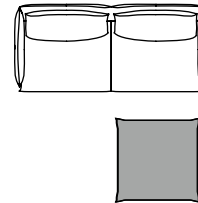

1,18 m³ / 1 Pack. / 62,0 kg

331.161.L

ALPINO ANGULO RECTO 102X102
ALPINO CORNER 102X102
ALPINO ANGLE 102X102

0,77 m³ / 1 Pack. / 60,0 kg

ALPINO by Rafa García, 2019

Puf / Pouf

Posición puf / Pouf position / Position pouf

**331.15.J.AN**ALPINO PUF ANGULO 95X95
ALPINO CORNER POUF 95X95
ALPINO POUF ANGLE 95X950,30 m³ / 2 Pack. / 43,0 kg**331.15.J**ALPINO PUF 95X95
ALPINO POUF 95X95
ALPINO POUF 95X950,30 m³ / 2 Pack. / 43,0 kg**331.15.J.CT**ALPINO PUF CENTRAL 85X95
ALPINO CENTRAL POUF 85X95
ALPINO POUF CENTRAL 85X950,27 m³ / 2 Pack. / 42,0 kg**331.153.J.D**ALPINO PUF TERMINAL 95X95 DCHO
ALPINO RIGHT TERMINAL POUF 95X95
ALPINO POUF TERMINAL 95X95 DROIT0,30 m³ / 2 Pack. / 43,0 kg**331.153.J.I**ALPINO PUF TERMINAL 95X95 IZDO
ALPINO LEFT TERMINAL POUF 95X95
ALPINO POUF TERMINAL 95X95 GAUCHE0,30 m³ / 2 Pack. / 42,0 kg**331.22.FD**ALPINO COJIN 50X31
ALPINO CUSHION 50X31
ALPINO COUSSIN 50X310,02 m³ / - Pack. / 3,0 kg**331.22.HD**ALPINO COJIN 73X31
ALPINO CUSHION 73X31
ALPINO COUSSIN 73X310,03 m³ / - Pack. / 4,0 kg