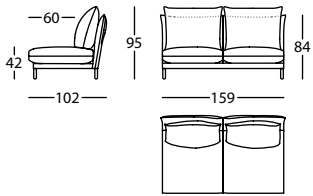

331.12.S

ALPINO MODULO 160
ALPINO MODULE 160
ALPINO MODULE 160

1,18 m³ / 1 Pack. / 64,0 kg