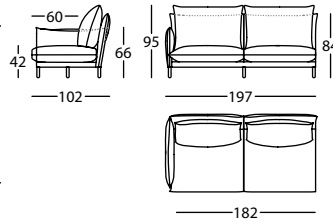

1,23 m³ / 1 Pack. / 66,0 kg

331.12.T.5.D

ALPINO MOD 197 BR RECTO DCHO
ALPINO MOD 197 RIGHT PLAIN ARM
ALPINO MOD 197 BRAS DROIT DROIT

1,45 m³ / 1 Pack. / 76,0 kg

Brazo recto / Plain arm / Bras droit

331.12.T.5.I