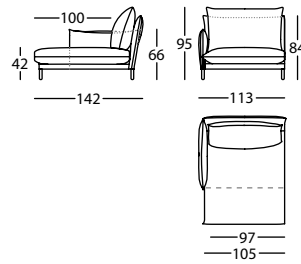

1,18 m³ / 1 Pack. / 62,0 kg

331.14.L.BS.I

ALPINO CHAISE 123X142 BR SOLAPA IZDO
ALPINO CHAISE LONGUE 123X142 LEFT ARM W/FLAP
ALPINO CHAISE LONGUE 123X142 BRAS A/RABAT GAUCHE

1,18 m³ / 1 Pack. / 62,0 kg

331.14.L.5.D

ALPINO CHAISE 113X142 BR RECTO DCHO
ALPINO CHAISE LONGUE 113X142 PLAIN RIGHT ARM
ALPINO CHAISE LONGUE 113X142 BRAS DROIT DROIT

1,18 m³ / 1 Pack. / 62,0 kg

331.14.L.5.I

ALPINO CHAISE 113X142 BR RECTO IZDO
ALPINO CHAISE LONGUE 113X142 PLAIN LEFT ARM
ALPINO CHAISE LONGUE 113X142 BRAS DROIT GAUCHE