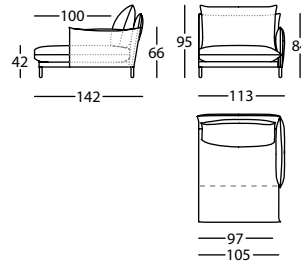

Chaise y ángulo / Chaise longue and corner /
Chaise longue et angle

331.14.L.BS.D

ALPINO CHAISE 123X142 BR SOLAPA DCHO
ALPINO CHAISE LONGUE 123X142 RIGHT ARM W/FLAP
ALPINO CHAISE LONGUE 123X142 BRAS A/RABAT DROIT

1,18 m³ / 1 Pack. / 62,0 kg

331.14.L.BS.I

ALPINO CHAISE 123X142 BR SOLAPA IZDO
ALPINO CHAISE LONGUE 123X142 LEFT ARM W/FLAP
ALPINO CHAISE LONGUE 123X142 BRAS A/RABAT GAUCHE

1,18 m³ / 1 Pack. / 62,0 kg

331.14.L.5.D