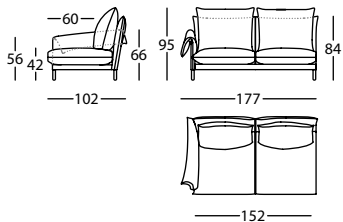

331.12.S.BS.I

ALPINO MOD 177 BR SOLAPA IZDO
ALPINO MOD 177 LEFT ARM W/FLAP
ALPINO MOD 177 BRAS A/RABAT GAUCHE

1,23 m² / 1 Pack. / 67,0 kg