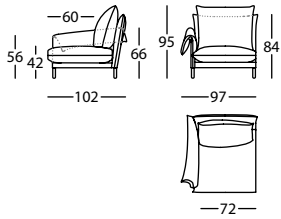

1,65 m² / 1 Pack. / 87,0 kg

331.11.X.BS

ALPINO SOFA 265 BR SOLAPA
ALPINO SOFA 265 ARM W/FLAP
ALPINO CANAPE 265 BRAS RABAT

1,78 m² / 1 Pack. / 96,0 kg

331.11.X.5

ALPINO SOFA 245 BR RECTO
ALPINO SOFA 245 PLAIN ARM
ALPINO CANAPE 245 BRAS DROIT

1,78 m² / 1 Pack. / 94,0 kg

ALPINO by Rafa García, 2019

Brazo solapa / Arm with flap / Bras rabat

Brazo solapa / Arm with flap / Bras rabat

331.12.G.BS.D

ALPINO MOD 97 BR SOLAPA DCHO
ALPINO MOD 97 RIGHT ARM W/FLAP
ALPINO MOD 97 BRAS A/RABAT DROIT

0,65 m² / 1 Pack. / 45,0 kg

331.12.T.BS.I

ALPINO MOD 207 BR SOLAPA IZDO
ALPINO MOD 207 LEFT ARM W/FLAP
ALPINO MOD 207 BRAS A/RABAT GAUCHE

1,45 m² / 1 Pack. / 77,0 kg

331.12.G.BS.I

ALPINO MOD 97 BR SOLAPA IZDO
ALPINO MOD 97 LEFT ARM W/FLAP
ALPINO MOD 97 BRAS A/RABAT GAUCHE