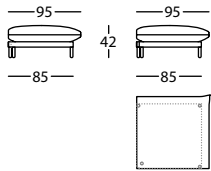

1,18 m³ / 1 Pack. / 62,0 kg

331.161.L

ALPINO ANGULO RECTO 102X102
ALPINO CORNER 102X102
ALPINO ANGLE 102X102

0,77 m³ / 1 Pack. / 60,0 kg

ALPINO by Rafa García, 2019

Puf / Pouf

Posición puf / Pouf position / Position pouf

**331.15.J.AN**ALPINO PUF ANGULO 95X95
ALPINO CORNER POUF 95X95
ALPINO POUF ANGLE 95X950,30 m³ / 2 Pack. / 43,0 kg**331.15.J**ALPINO PUF 95X95
ALPINO POUF 95X95
ALPINO POUF 95X950,30 m³ / 2 Pack. / 43,0 kg**331.15.J.CT**ALPINO PUF CENTRAL 85X95
ALPINO CENTRAL POUF 85X95
ALPINO POUF CENTRAL 85X950,27 m³ / 2 Pack. / 42,0 kg**331.153.J.D**ALPINO PUF TERMINAL 95X95 DCHO
ALPINO RIGHT TERMINAL POUF 95X95
ALPINO POUF TERMINAL 95X95 DROIT0,30 m³ / 2 Pack. / 43,0 kg**331.153.J.I**ALPINO PUF TERMINAL 95X95 IZDO
ALPINO LEFT TERMINAL POUF 95X95
ALPINO POUF TERMINAL 95X95 GAUCHE0,30 m³ / 2 Pack. / 42,0 kg**331.22.FD**ALPINO COJIN 50X31
ALPINO CUSHION 50X31
ALPINO COUSSIN 50X310,02 m³ / - Pack. / 3,0 kg**331.22.HD**ALPINO COJIN 73X31
ALPINO CUSHION 73X31
ALPINO COUSSIN 73X310,03 m³ / - Pack. / 4,0 kg