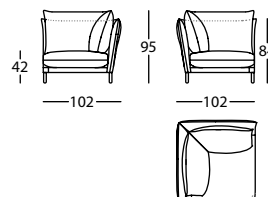

ALPINO CHAISE 113X142 BR RECTO DCHO
ALPINO CHAISE LONGUE 113X142 PLAIN RIGHT ARM
ALPINO CHAISE LONGUE 113X142 BRAS DROIT DROIT

1,18 m³ / 1 Pack. / 62,0 kg

331.14.L.5.I

ALPINO CHAISE 113X142 BR RECTO IZDO
ALPINO CHAISE LONGUE 113X142 PLAIN LEFT ARM
ALPINO CHAISE LONGUE 113X142 BRAS DROIT GAUCHE

1,18 m³ / 1 Pack. / 62,0 kg

331.161.L

ALPINO ANGULO RECTO 102X102
ALPINO CORNER 102X102
ALPINO ANGLE 102X102

0,77 m³ / 1 Pack. / 60,0 kg

ALPINO by Rafa García, 2019

Puf / Pouf

Posición puf / Pouf position / Position pouf