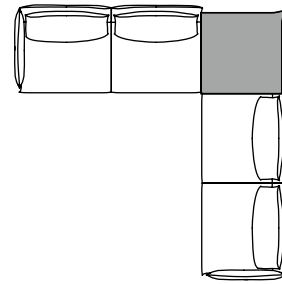

1,18 m³ / 1 Pack. / 62,0 kg

331.161.L

ALPINO ANGULO RECTO 102X102
ALPINO CORNER 102X102
ALPINO ANGLE 102X102

0,77 m³ / 1 Pack. / 60,0 kg

ALPINO by Rafa García, 2019

Puf / Pouf

Posición puf / Pouf position / Position pouf

**331.15.J.AN**ALPINO PUF ANGULO 95X95
ALPINO CORNER POUF 95X95
ALPINO POUF ANGLE 95X950,30 m³ / 2 Pack. / 43,0 kg**331.15.J**ALPINO PUF 95X95
ALPINO POUF 95X95
ALPINO POUF 95X950,30 m³ / 2 Pack. / 43,0 kg**331.15.J.CT**ALPINO PUF CENTRAL 85X95
ALPINO CENTRAL POUF 85X95
ALPINO POUF CENTRAL 85X950,27 m³ / 2 Pack. / 42,0 kg**331.153.J.D**ALPINO PUF TERMINAL 95X95 DCHO
ALPINO RIGHT TERMINAL POUF 95X95
ALPINO POUF TERMINAL 95X95 DROIT0,30 m³ / 2 Pack. / 43,0 kg**331.153.J.I**ALPINO PUF TERMINAL 95X95 IZDO
ALPINO LEFT TERMINAL POUF 95X95
ALPINO POUF TERMINAL 95X95 GAUCHE0,30 m³ / 2 Pack. / 42,0 kg**331.22.FD**ALPINO COJIN 50X31
ALPINO CUSHION 50X31
ALPINO COUSSIN 50X310,02 m³ / - Pack. / 3,0 kg**331.22.HD**ALPINO COJIN 73X31
ALPINO CUSHION 73X31
ALPINO COUSSIN 73X310,03 m³ / - Pack. / 4,0 kg