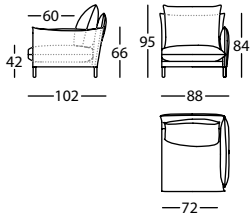

1,23 m² / 1 Pack. / 67,0 kg

331.12.X.BS.D

ALPINO MOD 247 BR SOLAPA DCHO
ALPINO MOD 247 RIGHT ARM W/FLAP
ALPINO MOD 247 BRAS A/RABAT DROIT

1,74 m² / 1 Pack. / 93,0 kg

331.12.T.BS.D

ALPINO MOD 207 BR SOLAPA DCHO
ALPINO MOD 207 RIGHT ARM W/FLAP
ALPINO MOD 207 BRAS A/RABAT DROIT

1,45 m² / 1 Pack. / 77,0 kg

331.12.X.BS.I

ALPINO MOD 247 BR SOLAPA IZDO
ALPINO MOD 247 LEFT ARM W/FLAP
ALPINO MOD 247 BRAS A/RABAT GAUCHE

1,74 m² / 1 Pack. / 93,0 kg

ALPINO by Rafa García, 2019

Brazo recto / Plain arm / Bras droit