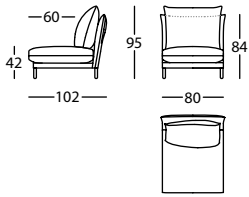

1,74 m³ / 1 Pack. / 92,0 kg

331.12.X.5.I

ALPINO MOD 237 BR RECTO IZDO
ALPINO MOD 237 LEFT PLAIN ARM
ALPINO MOD 237 BRAS DROIT GAUCHE

1,74 m³ / 1 Pack. / 92,0 kg

ALPINO by Rafa García, 2019

Modulos / Modules