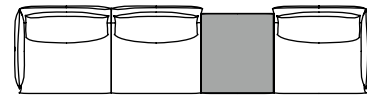

1,18 m³ / 1 Pack. / 62,0 kg

331.161.L

ALPINO ANGULO RECTO 102X102
ALPINO CORNER 102X102
ALPINO ANGLE 102X102

0,77 m³ / 1 Pack. / 60,0 kg

ALPINO by Rafa García, 2019

Puf / Pouf

Posición puf / Pouf position / Position pouf

**331.15.J.AN**ALPINO PUF ANGULO 95X95
ALPINO CORNER POUF 95X95
ALPINO POUF ANGLE 95X950,30 m³ / 2 Pack. / 43,0 kg**331.15.J**ALPINO PUF 95X95
ALPINO POUF 95X95
ALPINO POUF 95X950,30 m³ / 2 Pack. / 43,0 kg**331.15.J.CT**ALPINO PUF CENTRAL 85X95
ALPINO CENTRAL POUF 85X95
ALPINO POUF CENTRAL 85X950,27 m³ / 2 Pack. / 42,0 kg**331.153.J.D**ALPINO PUF TERMINAL 95X95 DCHO
ALPINO RIGHT TERMINAL POUF 95X95
ALPINO POUF TERMINAL 95X95 DROIT0,30 m³ / 2 Pack. / 43,0 kg**331.153.J.I**ALPINO PUF TERMINAL 95X95 IZDO
ALPINO LEFT TERMINAL POUF 95X95
ALPINO POUF TERMINAL 95X95 GAUCHE0,30 m³ / 2 Pack. / 42,0 kg**331.22.FD**ALPINO COJIN 50X31
ALPINO CUSHION 50X31
ALPINO COUSSIN 50X310,02 m³ / - Pack. / 3,0 kg**331.22.HD**ALPINO COJIN 73X31
ALPINO CUSHION 73X31
ALPINO COUSSIN 73X310,03 m³ / - Pack. / 4,0 kg