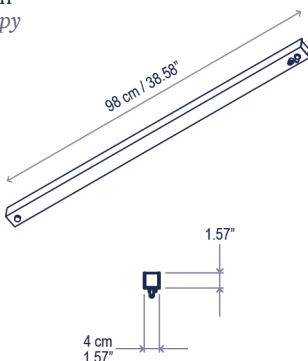

Descripción lámpara iluminación inferior / Lower lighting lamp description:

110-240V 50/60Hz IP-20 0/1-10V / DALI / PUSH 64 W LED / CRI: 90 / 2700K 7440 lm fuente de luz / light source

Ref	Acabados / Finishing	Ean13
35723219056	Regulable 0/1-10v/Dali/Push Bell 45/55/65 cm Dimmable 0/1-10v/Dali/Push Bell 45/55/65 cm	8435493732039