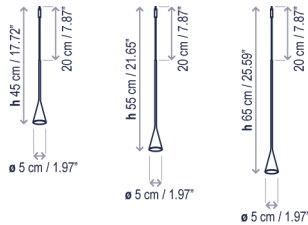

## S/20L/40

Luces / Lights  
5 x 65 cm / 25.59"  
10 x 55 cm / 21.65"  
5 x 45 cm / 17.72"

### Descripción técnica / Technical description:

Peso Neto: 9,56 kg  
Net Weight: 9,56 kg

1 Caja/Box | 250 x 85 x 17 cm | 0,3613 m<sup>3</sup>  
Peso bruto / Gross Weight: 23,1 kg

Materiales: Hierro, aluminio  
Materials: Iron, Aluminum

## S/20L/42

Luces / Lights  
5 x 65 cm / 25.59"  
10 x 55 cm / 21.65"  
5 x 45 cm / 17.72"