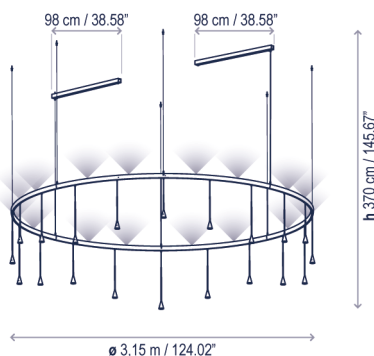

## S/20L/40

Luces / Lights  
5 x 65 cm / 25.59"  
10 x 55 cm / 21.65"  
5 x 45 cm / 17.72"

### Descripción técnica / Technical description:

Peso Neto: 9,56 kg  
Net Weight: 9,56 kg

1 Caja/Box | 250 x 85 x 17 cm | 0,3613 m<sup>3</sup>  
Peso bruto / Gross Weight: 23,1 kg

Materiales: Hierro, aluminio  
Materials: Iron, Aluminum

### Descripción lámpara iluminación inferior / Lower lighting lamp description:

110-240V 50/60Hz IP-20 0/1-10V / DALI / PUSH 64 W LED / CRI: 90 / 2700K 7440 lm fuente de luz / light source

Ref	Acabados / Finishing	Ean13
35723219056	Regulable 0/1-10v/Dali/Push Bell 45/55/65 cm Dimmable 0/1-10v/Dali/Push Bell 45/55/65 cm	8435493732039

## S/20L/42

Luces / Lights  
5 x 65 cm / 25.59"  
10 x 55 cm / 21.65"  
5 x 45 cm / 17.72"