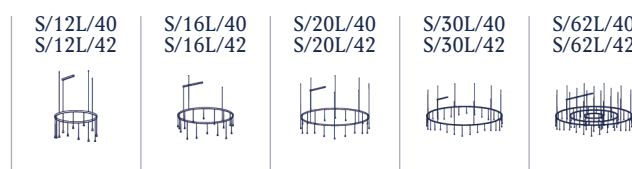

Family / Familia: Skybell Circle

bover
barcelona lights

Avda. Catalunya 173
Poligon Ind. Sud
08440 Cardedeu
Barcelona, Spain

T. +34 938 713 152
F. +34 938 462 089
info@bover.es
www.bover.es