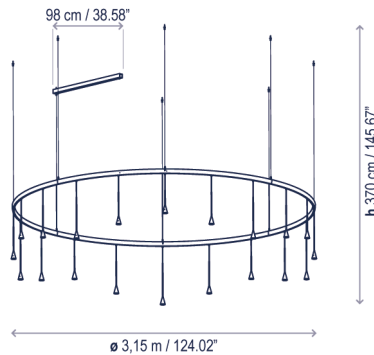

# Skybell Circle

Diseño / Design:  
Estudi Manel Molina / 2019

Tipología: Suspensión  
Typology: Pendant lamp

Ambiente: Interior  
Environment: Indoor

## S/20L/40

Luces / Lights  
5 x 65 cm / 25.59"  
10 x 55 cm / 21.65"  
5 x 45 cm / 17.72"

### Descripción técnica / Technical description:

Peso Neto: 9,56 kg  
Net Weight: 9,56 kg

1 Caja/Box | 250 x 85 x 17 cm | 0,3613 m<sup>3</sup>  
Peso bruto / Gross Weight: 23,1 kg

Materiales: Hierro, aluminio  
Materials: Iron, Aluminum

## S/20L/42

Luces / Lights  
5 x 65 cm / 25.59"  
10 x 55 cm / 21.65"  
5 x 45 cm / 17.72"