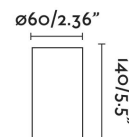

Características técnicas

Bombilla:	1xE27 MAX 15W
Incluye Bombilla:	No
Transformador:	
Incluye Transformador:	No
Voltaje:	100-240V
Frecuencia de funcionamiento:	
IP:	20
Clase:	II
Material:	Aluminio
Diseñador:	FARO LAB
Bombilla Recomendada:	
Largo:	60 mm
Alto:	140 mm
Peso:	0.24 kg
Volumen:	0.00109 m3