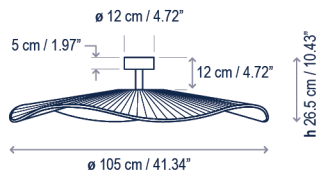

Mediterrània PF/105 Outdoor

Diseño / Design:
Alex Fernández Camps / 2019

Tipología: Plafón
Typology: Ceiling lamp

Ambiente: Exterior
Environment: Outdoor

Descripción técnica / Technical description:

Peso Neto: 3,72 kg
Net Weight: 3,72 kg

1 Caja/Box | 117 x 117 x 31 cm | 0,42 m³
Peso bruto / Gross Weight: 10 kg

Materiales: Acero Inoxidable, Aluminio, Fibra de Polietileno Sintética.
Materials: Stainless Steel, Aluminum, Synthetic Polyethylene Fiber.