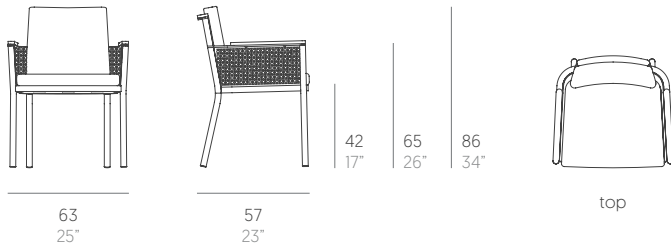

Bosc

Made Studio

Silla. Dining armchair

Medidas. Sizes

Materiales. Materials

Aluminio termolacado.
 Chapa perforada termolacada.
 Madera de Iroko.
 Asiento de gomaespuma de poliuretano reutilizable y fibra de poliéster con tejido hidrófugo.
 Respaldo y cojín relleno de fibra de poliéster con tejido hidrófugo.
 Tapicería de tejido técnico para exterior desenfundable.
 Funda protectora (opcional).

Powder-coated aluminium.
 Powder-coated perforated sheet.
 Iroko wood.
 Seat in reusable polyurethane foam rubber and polyester fibre with water-repellent fabric.
 Backrest and cushion/pillow filled with polyester fibre with water-repellent fabric.
 Removable technical upholstery for outdoor use.
 Protective cover (optional).

Características. Characteristics

Estructura. Frame
 PT29414
 ⚖️ 7 Kg - 15.4 lbs

Colchoneta. Mat. Cushion
 PT32602
 ⚖️ 1,5 Kg - 3.3 lbs

Funda protectora. Protective cover
 163645
 67x66x65h cm / 26"x26"x26"h