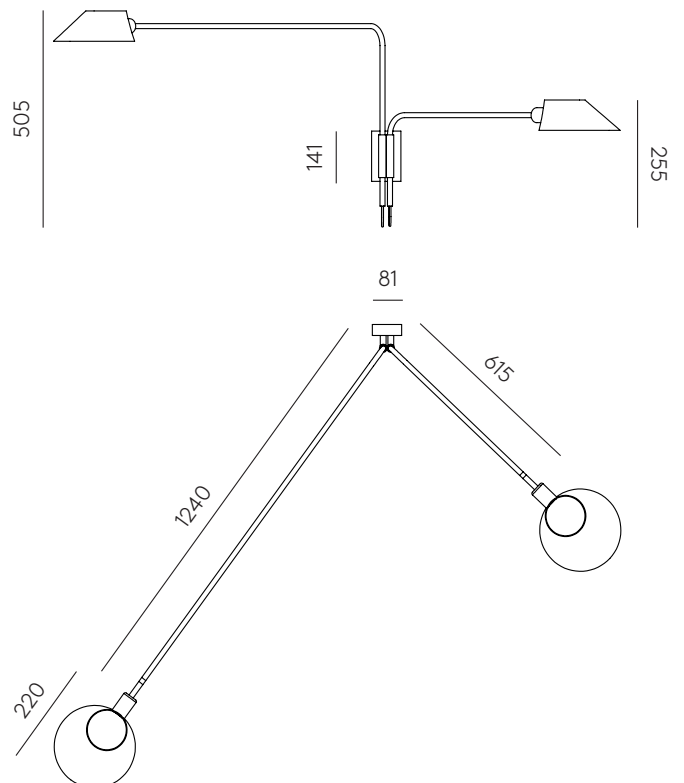

EN

SPECIFICATIONS (UE)

E27 max. 11W LED (no included)
230V, 50/60 Hz,
IP20, Class I

ENERGY LABEL

A ++

TEC

ES

ESPECIFICACIONES (UE)

E27 max. 11W LED (no incluida)
230V, 50/60 Hz
IP20, Clase I

CLASIFICACIÓN ENERGÉTICA

A ++