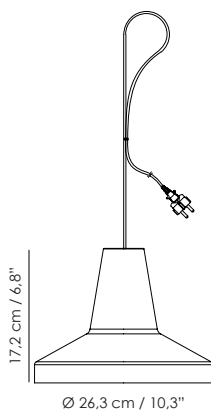

## Materiales / Materials / Matériaux / Materialien

Pantallas: metal / Shades: metallic / Abat-jours: métal / Schirm: metall

\* Equipada con cable eléctrico de 7 m (275.6") /  
Equipped with 7 m (275.6") of electric cable

## Dimensiones / Dimentions / Dimensions / Abmessungen

\* Cualquier modificación del producto y / o su acabado será objeto de un estudio y estimación. // \* Any modification of the product and / or its finish will be the subject of a study and estimation.