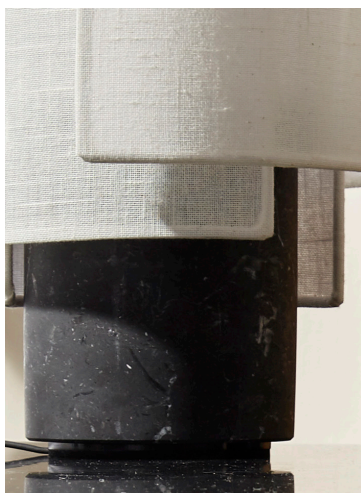

DETAILS DETALLES