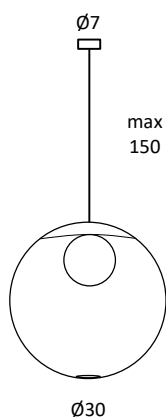

POP

Sánchez Guisado arq.

Pop S20

Pop S30

Acabados (metal) · Finishes (metal) · Finitions (métal) · Oberfläche (Metall)

- negro · black · noir · schwarz
- oro · gold · or · gold

Acabados (cristal) · Finishes (glass) · Finitions (verre) · Oberfläche (Kristallglas)

- rosa · rose · rose · rosa
- azul · blue · bleu · Blau
- ámbar · amber · ambre · bernstein
- satinado · satin · satiné · satiniert

POP

Material: metal y cristal · G9
LED · Cristal: Ø20 o Ø30cm ·
Florón: Ø7cm · Cable 150cm
· Bombilla incluida

Material: metal and glass · G9
LED · Glass: Ø20 or Ø30cm ·
Canopy: Ø7cm · Cable 150cm
· Bulb included

Matériau: métal et verre · G9
LED · Verre: Ø20 ou Ø30cm ·
Baldaquin: Ø7cm · Cable
150cm · Livrée avec ampoule

Material: Metall und Glas · G9
LED · Glas: Ø20 oder Ø30cm ·
Baldachin: Ø7cm · Cable 150cm
· Lieferung mit Leuchtmittel