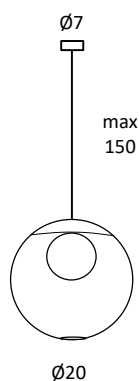

POP

Sánchez Guisado arq.

Pop S20

Pop S30

Acabados (metal) · Finishes (metal) · Finitions (métal) · Oberfläche (Metall)

- negro · black · noir · schwarz
- oro · gold · or · gold

Acabados (cristal) · Finishes (glass) · Finitions (verre) · Oberfläche (Kristallglas)

- rosa · rose · rose · rosa
- azul · blue · bleu · Blau
- ámbar · amber · ambre · bernstein
- satinado · satin · satiné · satiniert

POP

Material: metal y cristal · G9
LED · Cristal: Ø20 o Ø30cm ·
Florón: Ø7cm · Cable 150cm
· Bombilla incluida

Material: metal and glass · G9
LED · Glass: Ø20 or Ø30cm ·
Canopy: Ø7cm · Cable 150cm
· Bulb included

Matériau: métal et verre · G9
LED · Verre: Ø20 ou Ø30cm ·
Baldaquin: Ø7cm · Cable
150cm · Livrée avec ampoule

Material: Metall und Glas · G9
LED · Glas: Ø20 oder Ø30cm ·
Baldachin: Ø7cm · Cable 150cm
· Lieferung mit Leuchtmittel