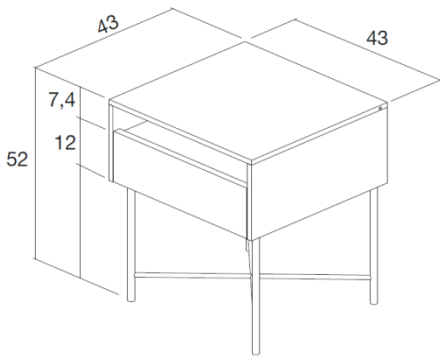

# Etymon

Mobenia Crew

**EN**

Etymon has an enclosed storage space which stands on a lightweight metallic structure. A contemporary concept with a light compact appearance.

**SP**

Etymon se forma a partir de un volumen de almacenaje acotado que reposa sobre una estructura liviana de metal. Un concepto contemporáneo de apariencia ligera y compacta.

**FR**

Etymon est formé à partir d'un volume de rangement qui repose sur une allégée structure métallique. Un concept contemporain d'apparence légère et compacte.

**DE**

Etymon wird aus einem geschlossenen Speichervolume gebildet, das auf einer Leichtmetallstruktur ruht. Ein zeitgemäßes Konzept mit einer leichten und kompakten Erscheinung.

**RU**

Етымон состоит из верхней части с функцией хранения, которая расположена на легкой металлической конструкции. Современная концепция, обладающая легким и компактным внешним видом.

**DIMENSIONS:**

Cm	Inches
43 x 43 x 50	16,93 x 16,93 x 20,47