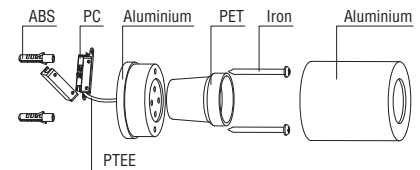

TECHNICAL FEATURES

1 X E27 MAX 15W LED no incl.

		100-240 V~	50/60 Hz

Together we take care of the planet

TEN L: 70mm

TEN L: 140mm

When the luminaire reaches its end of life, take it to the nearest clean point. Recicle la luminaria en el punto verde cuando ésta llegue al final de su vida útil.