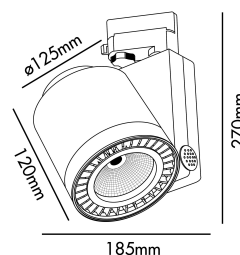

## CYLINDER Proyector negro LED 18W 3000K 56° 2260 lm

Ref. 010604402

CYLINDER es un proyector de carril con estructura cilíndrica y diseño compacto. Los proyectores distribuyen la luz allí dónde es más necesaria gracias a la posibilidad de orientarlos para resaltar elementos o bien distribuir la luz de forma uniforme. Con una temperatura de color de 3000K, este proyector permite crear ambientes cálidos y confortables. La versión de 56° es perfecta para la iluminación en restaurantes y hoteles, pero también en salas de exposiciones o museos.

### Características técnicas

<b>Bombilla:</b>	LED 18W 2260lm 3000K 56°
<b>Incluye Bombilla:</b>	Si
<b>Transformador:</b>	Driver
<b>Incluye Transformador:</b>	Si
<b>Voltaje:</b>	220-240V
<b>Frecuencia de funcionamiento:</b>	
<b>IP:</b>	20
<b>Clase:</b>	I
<b>Material:</b>	Aluminio inyectado, reflector de aluminio y difusor cristal templado
<b>Bombilla Recomendada:</b>	
<b>Largo:</b>	145 mm
<b>Ancho:</b>	185 mm
<b>Alto:</b>	270 mm
<b>Diámetro:</b>	125 Ø
<b>Peso:</b>	1.69 kg
<b>Volumen:</b>	0.00649 m3