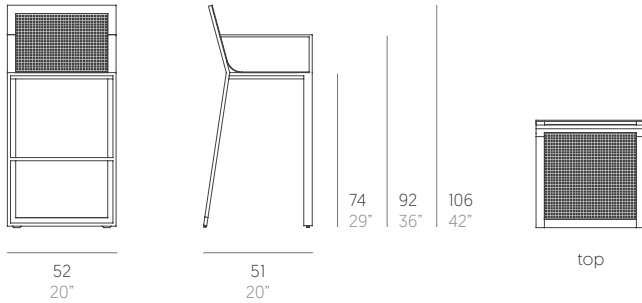

## Blau

Fran Silvestre

Taburete alto con respaldo alto y brazos. High stool with high backrest and arms

**NYC  
DESIGN**  
2016 AWARDS WINNER

**BEAU**  
Bienal Española  
de Arquitectura y Urbanismo

### Medidas. Sizes

### Características. Characteristics

Estructura. Frame  
PT00581  
📦 10,8 Kg - 23.76 lbs

Caja. Box  
1 ud/unit | 0,38 m<sup>3</sup> - 13.42 ft<sup>3</sup>