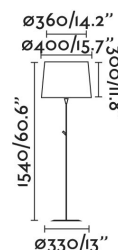

Clase: I

Material: Acero

Diseñador: FARO LAB

Bombilla Recomendada:

Largo: 400 mm

Ancho: 400 mm

Alto: 1530 mm

Peso: 5.26 kg