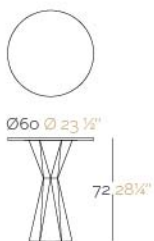

Fabricado en resina de polietileno mediante moldeo rotacional con doble pared. 100% Reciclable. Apto para exterior e interior. Disponible en varios acabados. Tablero en HPL.

WEIGHT PESO 4 Kg.

INCLUDE INCLUYE

\* A: AIRE R: AGUA F: FOC W:LLUM L: LEDS B: FULL WHITE G: GLASS

VERTEX Table Ø60  
VERTEX Mesa Ø60

FINISHES ACABADOS

BASIC

Matt finished.  
Básico, acabado mate.

LLUM

Lighting with energy saving lamp. Wire length: 3 m/ 118". IP 65. Long life: 10.000h  
Iluminación con lámpara de bajo consumo. Longitud cable: 3m/118". Larga vida: 10.000h.