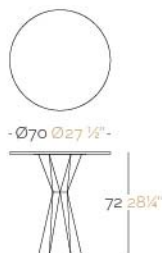

\* A: AIRE R: AGUA F: FOC W:LLUM L: LEDS B: FULL WHITE G: GLASS

VERTEX Table Ø70  
VERTEX Mesa Ø70

FINISHES ACABADOS

BASIC

Matt finished.  
Básico, acabado mate.

LLUM

Lighting with energy saving lamp. Wire length: 3 m/ 118". IP 65. Long life: 10.000h  
Iluminación con lámpara de bajo consumo. Longitud cable: 3m/118". Larga vida: 10.000h.