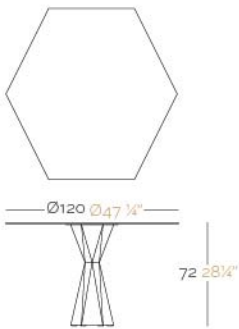

VERTEX Hexagonal Table Ø120
VERTEX Mesa Hexagonal Ø120

REFERENCE*

REFERENCIA*

51020E	51020EF	51020EW	51020EL	51020EI
51020EFB	51020EWB	51020ELB		

ReferenceX, for example 0000A ReferenciaX, ejemplo 0000A.

* A: AIRE R: AGUA F: FOC W:LLUM L: LEDS B: FULL WHITE G: GLASS