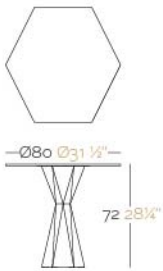

VERTEX Hexagonal Table Ø80
VERTEX Mesa Hexagonal Ø80