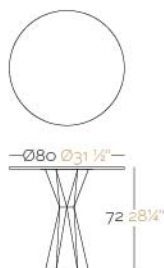

VERTEX Table Ø80
VERTEX Mesa Ø80