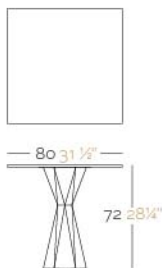

VERTEX Square Table 80
VERTEX Mesa Cuadrada 80