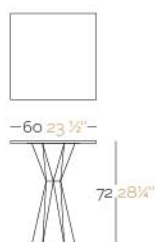

\* A: AIRE R: AGUA F: FOC W: LLUM L: LEDS B: FULL WHITE G: GLASS

VERTEX Square Table 60  
VERTEX Mesa Cuadrada 60

FINISHES ACABADOS

BASIC

Matt finished.  
Básico, acabado mate.

LLUM

Lighting with energy saving lamp. Wire length: 3 m/ 118". IP 65. Long life: 10.000h  
Iluminación con lámpara de bajo consumo. Longitud cable: 3m/118". Larga vida: 10.000h.