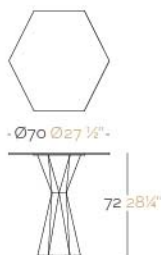

VERTEX Hexagonal Table Ø70
VERTEX Mesa Hexagonal Ø70