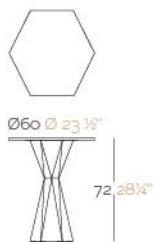

VERTEX Hexagonal Table Ø60
VERTEX Mesa Hexagonal Ø60