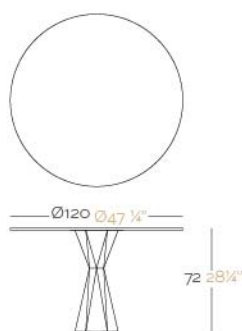

VERTEX Table Ø120
VERTEX Mesa Ø120

FINISHES ACABADOS

BASIC

Matt finished.
Básico, acabado mate.

White Blanco	Red Rojo
Black Negro	Pistachio Pistacho
Bronze Bronce	Orange Naranja
Steel Acero	Pink Pink
Anthracite Antracita	Ice Hielo

LLUM

Lighting with energy saving lamp. Wire length: 3 m/ 118". IP 65. Long life: 10.000h
Iluminación con lámpara de bajo consumo. Longitud cable: 3m/118". Larga vida: 10.000h.

Ice Hielo	Ice/Blue Hielo/Azul
Orange Naranja	Ice/Red Hielo/Rojo
Red Rojo	Ice/Green Hielo/Verde

- EU: 220-240V ~ 50 - 60Hz. E27 18-30W. CE. RoHS
- USA: 110-120V ~ 60Hz. E26 18-30W. UL.

FOC

Lacquered.
Lacado.

White Blanco	Red Rojo
Black Negro	Pistachio Pistacho
Bronze Bronce	Orange Naranja
Steel Acero	Pink Pink
Anthracite Antracita	Champagne Champán

LED RGB

Lighting with Led RGB technology. Colour change with remote control. Long life: 60.000h. IP65.
Iluminación con tecnología Led RGB. Cambio de color mediante mando a distancia. Larga vida: 60.000h. IP65.

Ice Hielo

- 100-240V ~ 50-60Hz. 350 -400 LM. 18 - 72 W