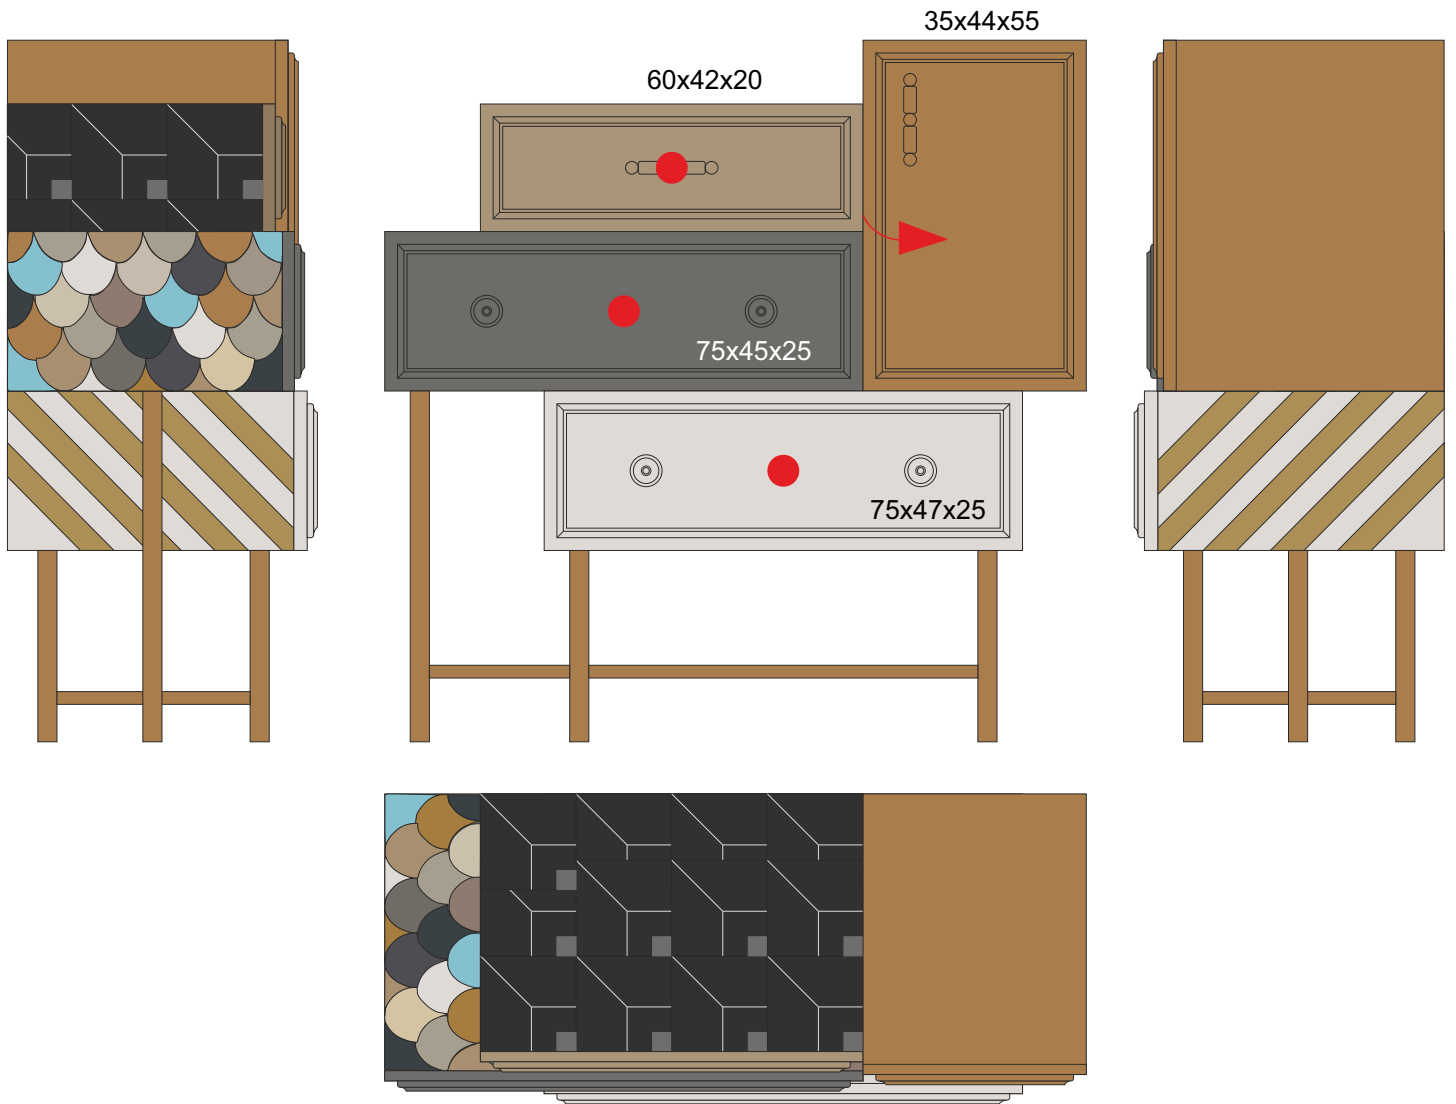

Entrada Oh Lola

Art. OH3 L110 F48 H110

Mueble de entrada 3 cajones y 1 puerta

Exquisitez, sencillez, arte y artesanía. Cajas con acabados lacados repletos de energía y optimismo. Combinaciones atrevidas aptas tanto para los hogares más innovadores como para locales comerciales con un toque personal.

Art. OH3 Entrada Oh Lola L110 F48 H110

Acabados según foto:

- El mueble llega en 1 pieza
- Sentido de apertura de la puerta: ➔
- Cajón: ●
- Volumen: 0,75 m3
- Peso: 70 kg
- Fabricado a medida: elige entre diferentes acabados y juega con las dimensiones y las características interiores.
- Escribe un email a info@lolaglamour.com detallando los cambios que necesitas para que enviemos el diseño y su precio.

Productos de la misma serie

Art. OH1
130x45x200

Art. OH2
170x45x125

Art. OH3
110x48x110

Art. OH4
180x48x70

Art. OH5
80x47x125

Lola glamour

**Acabados
Disponibles**

Texturas
Disponibles

Lola glamour