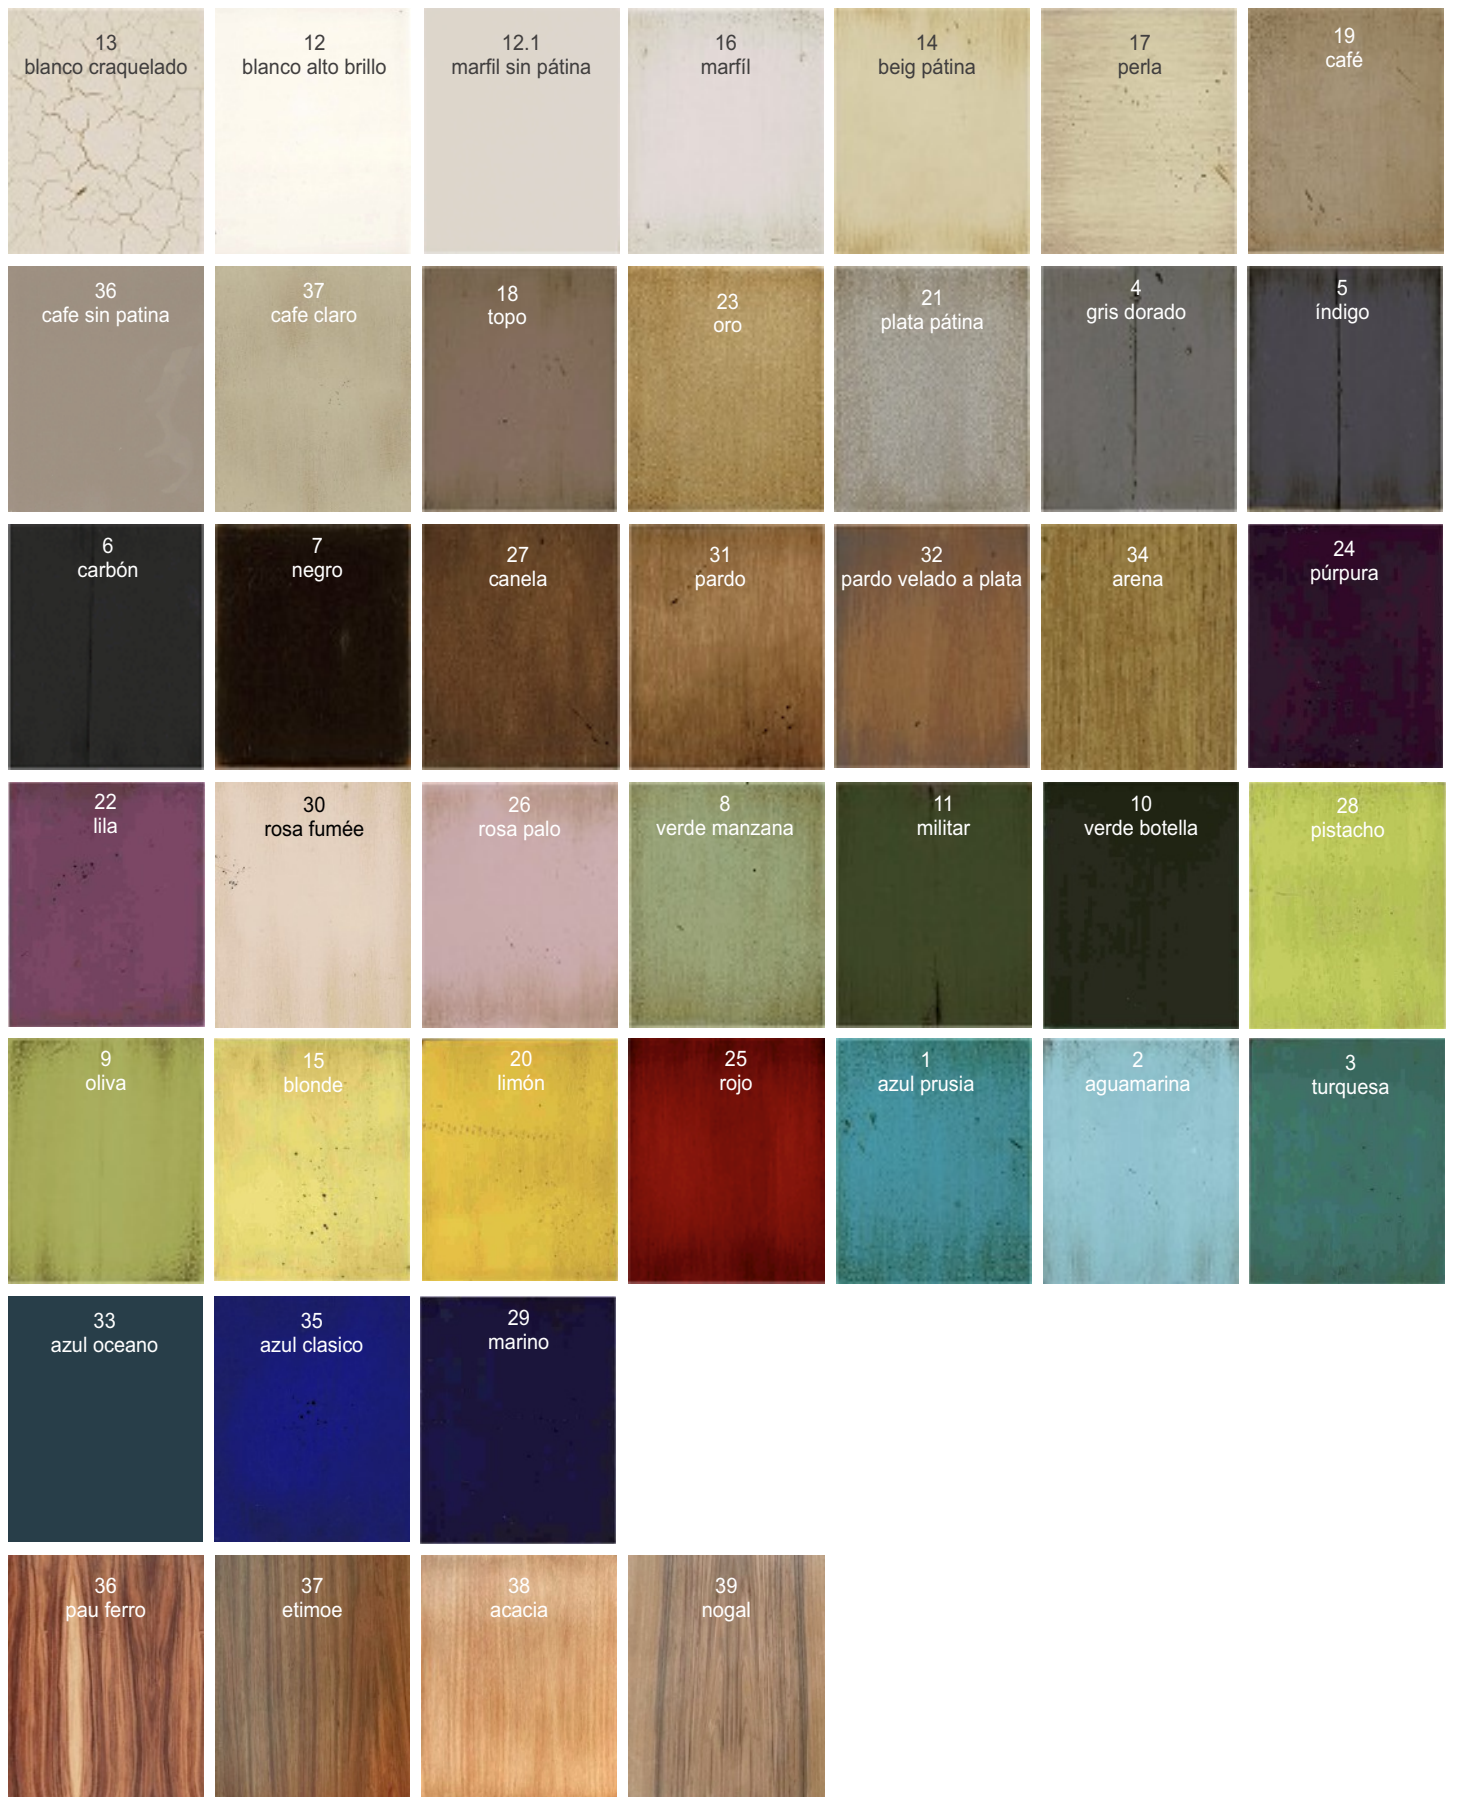

Productos de la misma serie

Art. OH1
130x45x200

Art. OH2
170x45x125

Art. OH3
110x48x110

Art. OH4
180x48x70

Art. OH5
80x47x125

Lola glamour

**Acabados
Disponibles**

Texturas
Disponibles

Lola glamour