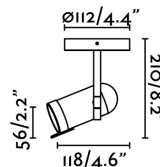

Características técnicas

Bombilla:	1XGU10 MAX. 8W LED
Incluye Bombilla:	No
Transformador:	
Incluye Transformador:	No
Voltaje:	100-240V
IP:	
Clase:	I
Material:	Metal
Diseñador:	NAHTRANG
Bombilla Recomendada:	17324
Descripción Bombilla Recomendada:	BOMBILLA GU10 LED 8W 2700K 60° NEGRA
Ancho:	120 mm
Alto:	210 mm
Diámetro:	120 Ø
Peso:	0.52 kg
Volumen:	0.00687 m3