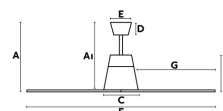

Características técnicas

Bombilla:	LED 15W 3000K
Incluye Bombilla:	No
Transformador:	
Incluye Transformador:	No
Voltaje:	220-240V
IP:	44
Clase:	I
Material:	Motor de acero y palas de ABS
Diseñador:	JORDI BUSQUETS
Largo:	1300 mm
Ancho:	1300 mm
Alto:	380 mm
Diámetro:	1300 Ø
Peso:	7.20 kg
Volumen:	0.08210 m ³