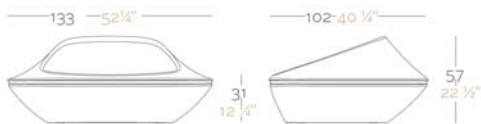

UFO Armchair
UFO Butaca

FINISHES ACABADOS

BASIC Matt finished.
Básico, acabado mate.

FOC Lacquered with self watering system.
Lacado con sistema de autoriego.

LLUM Lighting with energy saving lamp.
Wire lenght: 3 m/ 118". IP 65. Long life: 10.000h
Iluminación con lámpara de bajo consumo.
Longitud cable: 3m/118". Larga vida:10.000h.