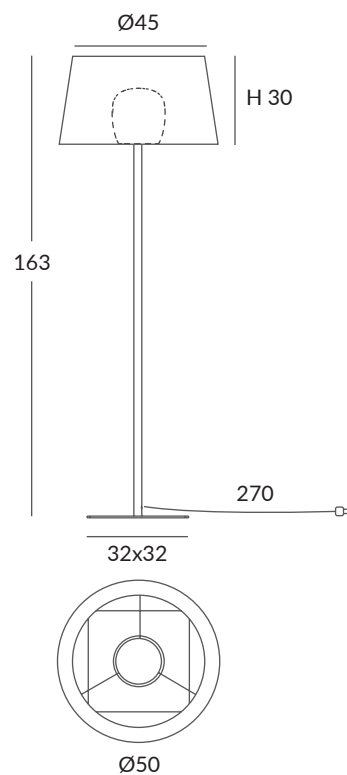

INSTALACIÓN / INSTALLATION
- 1 x E27 LED max. 15W Ø6cm

*(Estructura blanca para cuerda blanca)
*(White structure for white cord)

DRUM plafón / DRUM ceiling lamp

REF.
ODIP24000/s50

PLAFÓN / CEILING
IP66

MATERIAL
Metal y cuerda / Metal and cord

INSTALACIÓN / INSTALLATION
- 1 x E27 LED max. 15W Ø6cm

*(Estructura blanca para cuerda blanca)
*(White structure for white cord)

DRUM aplique / DRUM wall lamp

REF.
ODIP24900/22

APLIQUE / WALL LAMP
IP66

MATERIAL
Metal y cuerda / Metal and cord

INSTALACIÓN / INSTALLATION
- 1 x E27 LED max. 15W Ø6cm

*(Estructura blanca para cuerda blanca)
*(White structure for white cord)

DRUM pie / DRUM floor lamp

REF.
ODIP24004

PIE / FLOOR LAMP
IP66

MATERIAL
Metal y cuerda / Metal and cord

INSTALACIÓN / INSTALLATION
- 1 x E27 LED max. 15W $\varnothing 6$ cm

OCEANS WITHOUT PLASTIC

COLORES ESTÁNDAR / STANDARD COLOURS

Cuerda fabricada con botellas de plástico recicladas
Cord made from recycled plastic bottles