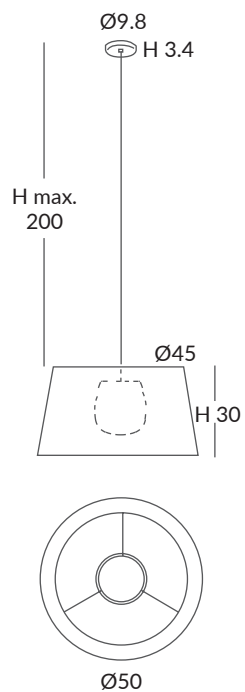

DRUM colgante / DRUM suspension

REF.
ODIP24800/s50

COLGANTE / SUSPENSION
IP66

MATERIAL
Metal y cuerda / Metal and cord

ACABADO / FINISH
Florón: negro mate o blanco
Canopy: matt black or white
Cable neopreno: negro
Neoprene cable: Black
Estructura pantalla metálica: negra*
Lampshade metal structure: black*
Cuerda: ver colores estándar
Cord: See standard colours
Difusor polietileno: opal mate
Polyethylene diffuser: matt opal

INSTALACIÓN / INSTALLATION
- 1 x E27 LED max. 15W Ø6cm

*(Estructura blanca para cuerda blanca)
*(White structure for white cord)