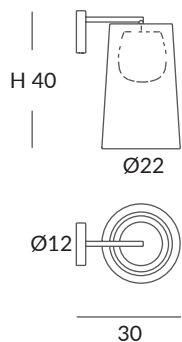

INSTALACIÓN / INSTALLATION
- 1 x E27 LED max. 15W Ø6cm

*(Estructura blanca para cuerda blanca)
*(White structure for white cord)

DRUM plafón / DRUM ceiling lamp

REF.
ODIP24000/s50

PLAFÓN / CEILING
IP66

MATERIAL
Metal y cuerda / Metal and cord

INSTALACIÓN / INSTALLATION
- 1 x E27 LED max. 15W Ø6cm

*(Estructura blanca para cuerda blanca)
*(White structure for white cord)

DRUM aplique / DRUM wall lamp

REF.
ODIP24900/22

APLIQUE / WALL LAMP
IP66

MATERIAL
Metal y cuerda / Metal and cord