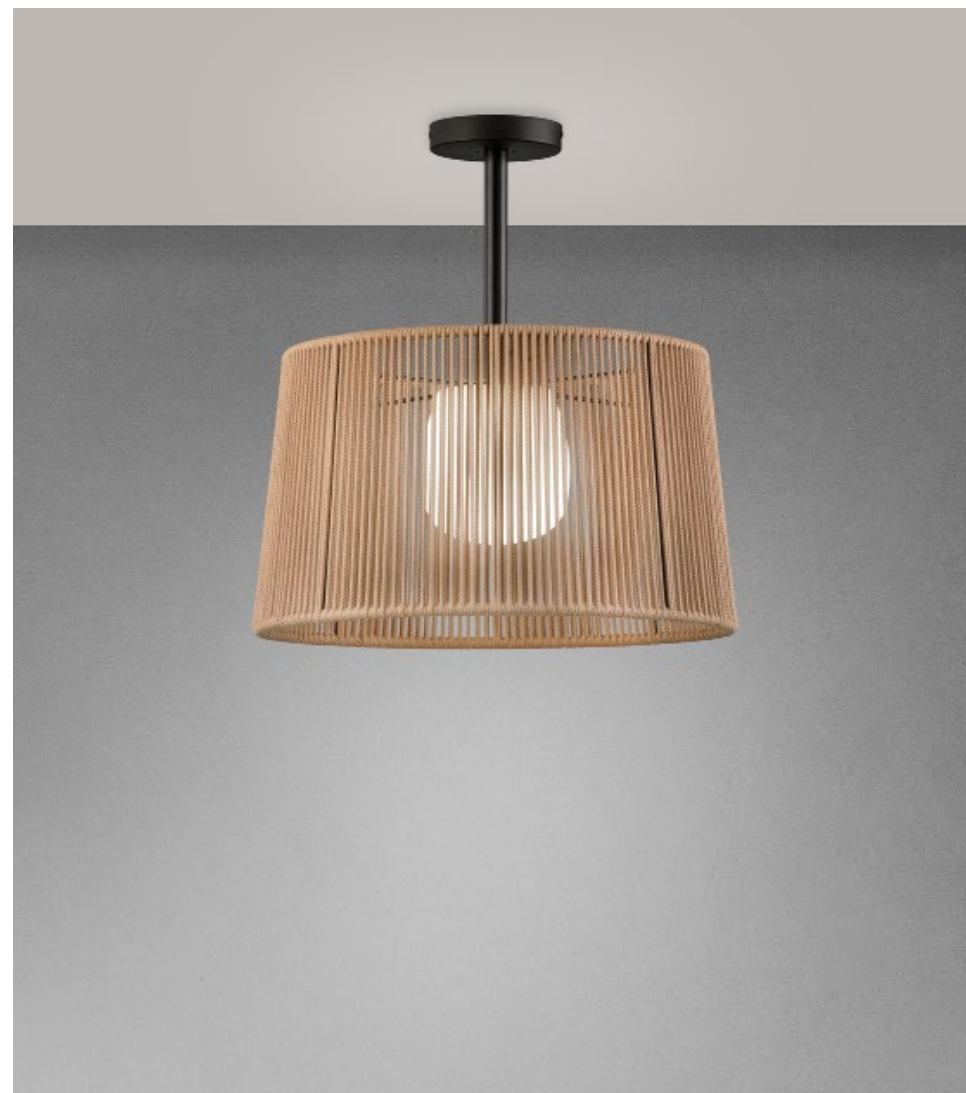

REF.
ODIP24000/s50

PLAFÓN / CEILING
IP66

MATERIAL
Metal y cuerda / Metal and cord

ACABADO / FINISH
Tija y base: negro mate o blanco
Rod and base: matt black or white
Estructura pantalla metálica: negra*
Lampshade metal structure: black*
Cuerda: ver colores estándar
Cord: See standard colours
Difusor polietileno: opal mate
Polyethylene diffuser: matt opal

INSTALACIÓN / INSTALLATION
- 1 x E27 LED max. 15W Ø6cm

*(Estructura blanca para cuerda blanca)
*(White structure for white cord)