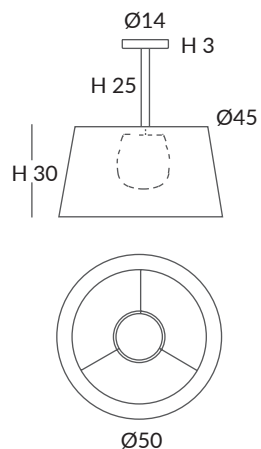

INSTALACIÓN / INSTALLATION
- 1 x E27 LED max. 15W Ø6cm

*(Estructura blanca para cuerda blanca)
*(White structure for white cord)

DRUM plafón / DRUM ceiling lamp

REF.
ODIP24000/s50

PLAFÓN / CEILING
IP66

MATERIAL
Metal y cuerda / Metal and cord